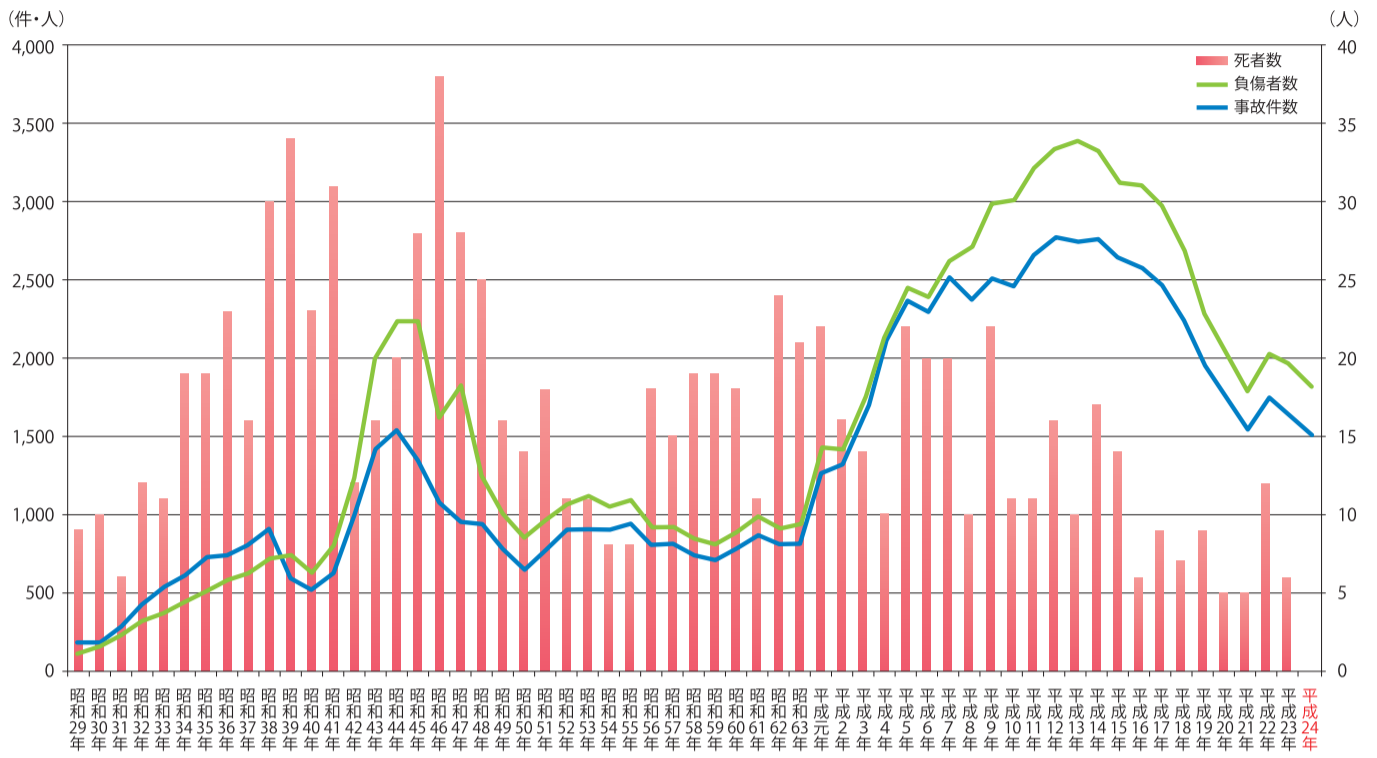

湘南ジャーナル

NEWS, CULTURE, INFORMATION, LIFESTYLE & YOUR LOCALISM

No. 1553
2013
2/8
FRI

積み重ね、「0」に 交通事故死者数、 初のゼロを達成 平塚市

総務省の発表によると、平成24年の交通事故による死者数は全国で4,411人、12年連続での減少となった。しかし1日あたり12人、およそ2時間に1人が日本のどこかで交通事故により命を落としている。そんな中、平塚市では昨年一年間の交通事故死者数ゼロを達成した。

昭和29年に交通事故統計を取り始めて以来、初めて交通事故死者数ゼロを達成したことを受け、先月31日、神奈川県交通安全対策協議会(会長 黒岩祐治知事)より平塚市交通安全対策協議会(会長 落合宏宏市長)へ感謝状が手渡された。市では交通事故撲滅のため、平塚警察署や一般財団法人平塚市交通安全協会などの関係団体と連携し、交通安

全キャンペーンや交通安全教室などを積極的に展開。平成24年度は、23回の交通安全キャンペーンと207回の交通安全教室を実施している(12月末現在)。こういった地道な取り組みの数々が一つの実を結んだといえる。

ゼロの意味

交通事故死者数ゼロ。それに対し「もちろん嬉しいですよ。しか

し手放しでか、と言えそうではない」と、平塚市暮らし安全課の鈴木千代治課長と津田勝稔課長代理は口を揃える。その響きだけではこれ以上ないと言えるが、この統計には表れない数字がある。「ここでいう交通事故死者とは事故発生から24時間以内に亡くなった人のこと。それ以降に死亡した人数は統計に含まれない。平塚市でも昨年、事故から24時間が経過した以降に4人の尊い命が失われている」と。「事故件数、負傷者数はゼロではない。そういった犠牲者を1人でも減らしたい。その為の取り組みを積み重ねていくしかない」と気を引き締める。

何をゼロにするか

さらに「死者数はゼロ。しかしその裏で交通事故件数は1,504件。県下ワースト3の多さです。今

年に入ってから事故件数は目下ワースト1です」と平塚警察署交通担当、山内洋一警視は話す。山内警視も今回のゼロは統計の結果にしか過ぎないことを強調する。事故がゼロにならない限り、犠牲者はいる。ではその根源、交通事故をゼロにするには—?

山内警視は「『安全は心と時間のゆとりから』というが、まずはそれが第一。心の余裕、それこそが一番の事故抑制になる」と訴える。ゆとりと慢心を取り違え日々の積み重ねを怠れば、「ゼロ」は簡単に失われる。一人一人の日々の積み重ね、その先にしか「ゼロ」はない。いつか交通事故がゼロになる日。それは弛まぬ積み重ねの先だけにある。