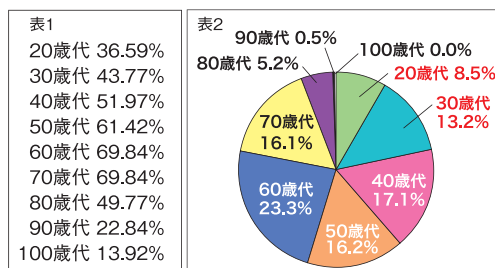

あんずちゃん (メス・2オ・コーギー)

わが家に赤ちゃんが産まれてから
ヤキモチ妬き & 甘えん坊になったあんずです。

平塚市 あやかさん

市民とともに...

平塚市議会

平塚自民クラブ

衆議院議員 河野太郎 日本未来を創る

— 理念 — 私たちは『平塚らしい平塚の確立』を目指す為、自由民主の旗の下に集うものとします

- 一、私たちは、進歩と改革を目指します
- 一、私たちは、誇りと活力ある平塚を目指します
- 一、私たちは、市政に対し是々非々で臨み市民の声を反映します

平塚自民クラブは 目指します!

- 議会改革・議会基本条例の制定
- 見附台周辺地域の再整備
- 災害に強いまちづくり
- 近隣市町との連携
- 中学校給食の実現化
- 市内産業の活性化
- 環境にやさしいまちづくり
- ひらつかの魅力再発見
- ひらつかブランドの促進

「若者よ、投票に行こう！」

昨年12月の総選挙で、平塚市内の有権者数は210,452名で投票率は55.04%でしたが、年代別の投票率を調べると、表1のようになり、この数字を基にして、平塚市内の投票総数(115,836人)に占める年代別の投票数の割合を算出してみると、表2のようになります。

60歳以上の投票者で投票総数の45%を占めています。20歳代の投票数は、20歳代の有権者数がそもそも少なくなっているのと投票率が低いということが相まって、投票総数の8.5%にしか