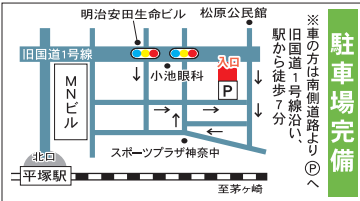

暮らしインフォ 補聴器は両耳装用がおすすめ 両耳装用キャンペーン好評継続中

補聴器を買うならお近くのお店で

「片耳だけ補聴器が欲しい」というお客様がいらっしゃいますが、本当に片耳だけで良いのでしょうか？メガネを買う場合、片方で良いという方はいませんよね。人間は目も耳も2つあります。目には視野があるように、耳にも聴野があります。補聴器の両耳装用で聞こえのバランスをとることで、聞き取りが良くなるだけでなく、「耳への負担が減り、疲れにくい」、「音の出ている方向がわかりやすい」などメリットがいくつもあります。補聴器を使用したことのない方、片耳しか使用していない方も是非この機会に両耳で試聴してみてください。

「より自然な聞こえ」 オーティコン アルタ Oticon Alta
また、紹介されて購入した補聴器のメンテナンス場所が実は遠い場所だったなんてことも聞きます。毎日使用するものなので、故障の際にすぐにみてもらえる方が安心ですね。当社では、全国104店舗と店舗のない地域での月1回の相談・メンテナンス会でお客様をサポートさせていただいております。試聴・相談は無料ですので、まずはお電話にてご相談ください。

東海補聴器センター 平塚市老松町4-11 TEL:0463-24-7915 営/9:00~17:00 休/日・祝・第4土曜

暮らしインフォ 思い出の大切な人形を最後までぬいぐるみ、雛人形、五月人形

感謝の気持ちを込めた供養祭受付中

幼少の頃、毎年飾っていた雛人形や五月人形など、大切なお人形を毎年飾っていらっしゃいますか？人形供養の「花月堂」では飾る機会が無くなりたり引越しまで連れて行くことが出来なくなったりした雛人形や五月人形、ぬいぐるみなど思い出のあるお人形に感謝の気持ちを込めてご供養させていただきます。引き取りも承ります(出張引取り料、平塚・大磯・二宮 2,100円)。

Table with columns: 種類, サイズ, 供養料金. Lists prices for various doll types like 雛人形, 五月人形, etc.

ご予約特典 予約時に「ジャーナル見た」で出張引取り料 通常 2,100円 → 0円!!

人形供養 花月堂 平塚市明石町 10-8 (ビットシステム内) ☎0463-23-7351

ショップインフォ オルゴールやオルガンの音色をファミリーで楽しむレストラン

月末まで開催！子供でも楽しめるオルゴール館

厚木市山際の農家直営レストラン「栗の里」が、県教育委員会との連携事業として「子供でも楽しめるオルゴール館」を開催中。100年以上前のアンティーク品から現代技術を駆使したものまで約15台が展示。職人が思いを込めて作り上げた音を家族で楽しめる。期間中は手回しオルガン体験もできるので気軽にご来場を。

子供でも楽しめるオルゴール館 期間:2月28日(土)まで 時間:11:00~21:30 入場無料

霜降り肉・米沢牛すじ入り コトコト煮込んだビーフシチュー 735円

本紙 ハンバーグorステーキ 持参でご注文のお客様に 左記のビーフシチュー 人数分サービス!!

モチモチ食感 みかぎ玄米パン 全国推奨観光土産審査会入賞

栗の里 (山際本店) 厚木市山際554-1 農家直営レストラン&ローズガーデン ☎046-245-1341

イベントインフォ YEGセミナー『黒部の太陽』ノーカット版 2月23日(土)市民センターホールで

当日券若干数販売！売切れ次第販売終了

平塚商工会議所青年部(平塚 YEG、小林誠会長)は、毎年恒例の一般公開セミナーを2月23日(土)に開催する。