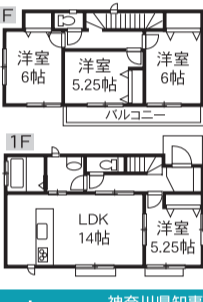

横内 1,980万円
JR東海道「平塚」駅バス18分
「横内四ツ角」徒歩1分
土地面積:116.43㎡
建物面積:89.42㎡

横内 賃料 58,000円
敷1 礼0 駐:5千円
南向き・日当たり良好!
銀行・農協・スーパー・コンビニ徒歩5分以内
更新料・仲介料無料です!総リフォーム完了!!