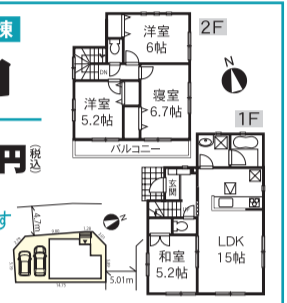

中原一丁目 賃料 64,000円
3DK 201・202号室
◆駐車場有
◆201角部屋
◆202広々バルコニー

礼金0 敷金2 仲介手数料0
さらに...
ダブルゼロ物件!!
フリーレント1ヶ月

神奈川県知事(2)第24796号 (社)神奈川県宅地建物取引業協会会員
(株)ハウスポート ☎37-1188
平塚市平塚2-1-7 定休日:第1・3火曜日 水曜日
URL:www.h-port.net

御殿3 2,450万円
JR東海道「平塚」駅バス13分
「中原上宿」徒歩5分
日当たり良好☆建築条件なし
中原小・中原中学区

大神 2,480万円
太陽光発電システム 110万円(税込)含まます
土地面積:110.20㎡
建物面積:85.85㎡

横内 1,980万円
JR東海道「平塚」駅バス18分
「横内四ツ角」徒歩1分
土地面積:116.43㎡
建物面積:89.42㎡

横内 賃料 58,000円
敷1 礼0 駐:5千円
南向き・日当たり良好!
銀行・農協・スーパー・コンビニ徒歩5分以内
更新料・仲介料無料です!総リフォーム完了!!