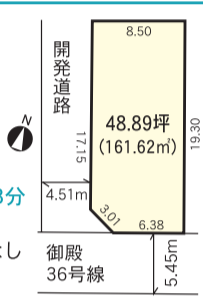

申込口産/静岡銀行平塚支店 普通0233392(株)湘南ジャーナル社

春のお住み替え 応援キャンペーン!

敷金 礼金 仲介手数料
トリプルゼロ物件有!
※フリーレント1ヶ月

代官町 賃料 45,000円～
1K 102・302・303号室
◆「平塚」駅徒歩8分
◆エアコン1台付
◆TVモニター付
インターホン完備

礼金0 敷金0 仲介手数料0
さらに...
フリーレント1ヶ月
トリプルゼロ物件!!

国府新宿 月極駐車場 賃料 4,000円
礼金1ヶ月・敷金1ヶ月
生沢貸家 3DK ベット可 賃料 100,000円
礼金1ヶ月・敷金2ヶ月

中原一丁目 賃料 64,000円
3DK 201・202号室
◆駐車場有
◆201角部屋
◆202広々バルコニー

礼金0 敷金2 仲介手数料0
さらに...
ダブルゼロ物件!!
フリーレント1ヶ月

神奈川県知事(2)第24796号 (社)神奈川県宅地建物取引業協会会員
(株)ハウスポート ☎37-1188
平塚市平塚2-1-7 定休日:第1・3火曜日 水曜日
URL:www.h-port.net

御殿3 2,450万円
JR東海道「平塚」駅バス13分
「中原上宿」徒歩5分
日当たり良好☆建築条件なし
中原小・中原中学区

大神 2,480万円
太陽光発電システム 110万円(税込)含まます
土地面積:110.20㎡
建物面積:85.85㎡

横内 1,980万円
JR東海道「平塚」駅バス18分
「横内四ツ角」徒歩1分
土地面積:116.43㎡
建物面積:89.42㎡

横内 賃料 58,000円
敷1 礼0 駐:5千円
南向き・日当たり良好!
銀行・農協・スーパー・コンビニ徒歩5分以内
更新料・仲介料無料です!総リフォーム完了!!