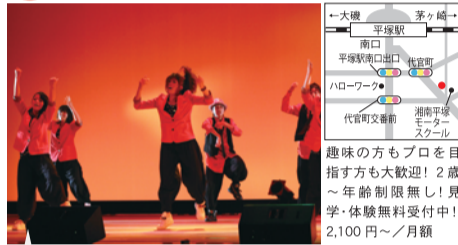

③ 湘南アクターズスクール

趣味の方もプロを目指す方も大歓迎! 2歳~年齢制限無し! 見学・体験無料受付中! 2,100円/月

ダンス・ボーカル・演技・声優・合唱
ヒップホップ・ジャズ・フリースタイル・キッズ等多様なダンスレッスン。充実のレッスン体制。目的に応じて組み合わせ自由。初心者大歓迎。お得な入会キャンペーン実施中! 詳細はHPにて。
①平塚市代官町 23-22 HP <http://www.shonan-act.com/school/>
②25-3434 携帯サイト <http://www.shonan-act.com/s-mobile/>