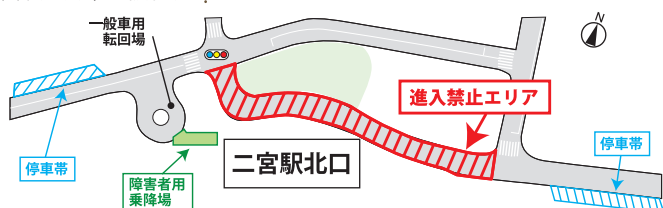

### 変わる二宮駅北口 北口駅前の車両交通規制変更

二宮町では駅北口前広場整備工事と町道27号線の拡幅工事を3月末で完了し、それに伴い1日より北口駅前の車両交通規制に大きな変更があった。

主な変更点は「町道27号線の時間帯進入禁止が解除」と「北口駅前広場へ一般車両進入禁止に変更」の2つ。町道27号線は以前より歩行者の安全確保、渋滞の緩和、公共交通機関の利便性向上などを主眼に整備が進められていた。この度、27号線の歩道の整備などが完了し、全線開通し

たことを機に交通規制が変更された。なお、西側には一般車専用の転回場が設けられ、中央にはオリーブが植樹されるなど実用面に加えて広場の外観も変わった。

同町都市整備課では「ルールを確認し、進入禁止区域に入ることのないように」と呼びかけている。