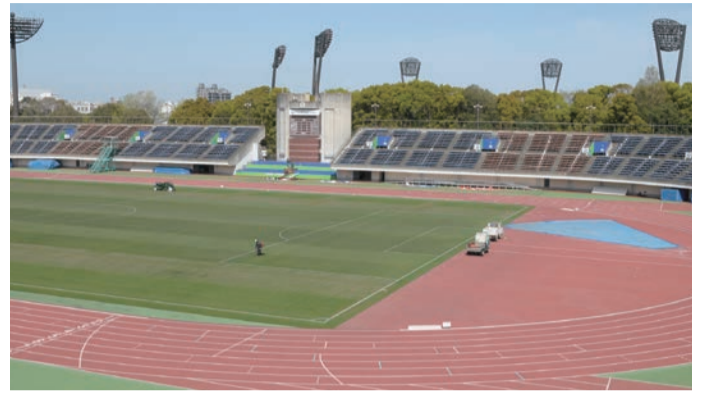

## 子どもたちの、夢の続きを スタジアム改修願い、動き始める湘南サポーター

昭和62年3月の開設以来、様々なスポーツ大会が開催され、多くのドラマが生まれた舞台。平成6年からはJリーグの試合も開催されるようになり、数々のスター選手がここで育ち、活躍し、去っていった。そして今、彼らに憧れ、サッカー選手の夢を追いかけた子どもたちが立っている舞台、「ShonanBMWスタジアム平塚（平塚競技場）」。Jリーグ加盟による改修から19年。20年の節目を前に、新たな改修を求める市民活動が、動き始めた。