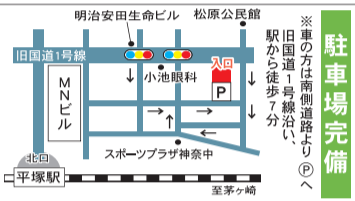

くらしインフォ オーティコン、シーメンス、各社新製品 登場! 春のキャンペーン開催中!

新しい補聴器を聞いてみませんか?

この春、補聴器の大手2社より新製品が登場。オーティコン社の「アルタ」は、最新式のパソコンにも使われているクアッドコア(4つのコア)チップが様々な処理を分担するので高速処理と省電力を実現。自然な音をより自然なまま聞くことができる。

次にシーメンスの「マイコン」。車の多い通りでも、会話が浮き立ち、驚くほど細やかな聞こえを実現。シ

東海補聴器センター 平塚市老松町4-11 TEL FAX 0463-24-7915 営/9:00~17:00 休/日・祝・第4土曜 新日本補聴器

「より自然な聞こえ」 オーティコン アルタ Oticon Alta

シーメンス史上最高の高性能チップと驚異の48チャンネルを搭載したマイコンは高性能・多機能・高速処理を兼ね備え、より自然な音であなただけの聞こえをサポートします。

補聴器は各社とも日々進化してきました。実際に見て、触って、聞いてみて、自分の聞こえに合った補聴器を、試聴・相談は無料の補聴器専門店の当店で選びください。

くらしインフォ 思い出の大切な人形を最後までぬいぐるみ、雛人形、五月人形

感謝の気持ちを込めた供養祭受付中

幼少の頃、毎年飾っていた雛人形や五月人形など、大切なお人形を毎年飾っていらっしゃいますか?人形供養の「花月堂」では飾る機会が無くなり引越しまで連れて行くことが出来なくなったりした雛人形や五月人形、ぬいぐるみなど思い出のあるお人形に感謝の気持ちを込めてご供養させていただきます。引き取りも承ります(出張引取り料、平塚・大磯・二宮2,100円)。

Table with columns: 種類, サイズ, 供養料金. Lists prices for various doll care services.

ご予約特典 予約時に「ジャーナル見た」で出張引取り料 通常2,100円→0円!! ※平塚・大磯・二宮 ※H25年5月31日まで

人形供養 花月堂 平塚市明石町10-8 (ビットシステム内) 営/10:00~17:00 休/土・日・祝日 http://www.kagetsudoh.com

「湘南ひらつか名産品・特産品」決定!

ご贈答にもおすすめ 平塚市認定の郷土を代表する商品

平塚市と平塚商工会議所では、昭和60年から「湘南ひらつか名産品」と「湘南ひらつか名産品選定委員会特産品」を認定することで、市内産業の振興に取り組んでいる。

名産品・特産品は5年毎の見直し規定があり、今回、新たに名産品35品目、特産品5品目が認定された。認定期間は平成25年4月1日から平成30年3月31日まで。

なお、新たに認定された名産品・特産品を紹介するガイドブックが作成され、市役所や市内公民館、商工会議所、各認定品店舗で配布されている。

湘南ひらつか名産品(35品目) 特産品(5品目)

- List of 35 local products and 5 specialty products including items like 'Hiratsuka Mame', 'Hiratsuka Ume', etc.

【問い合わせ】 平塚商工会議所 商業支援課 0463-22-2511 平塚市 産業振興部 産業振興課 0463-23-1111(代)