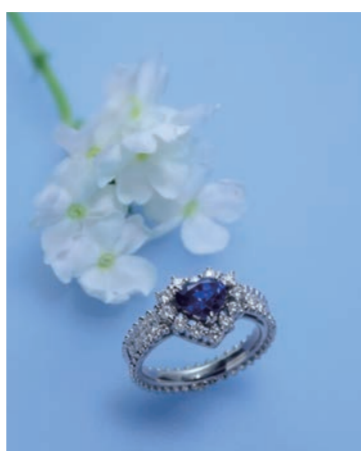

ショップ インフォ 25周年フェア開催 7/7(日)~7/30(火)

25th Anniversary Fair

大切な宝飾品を永くご使用されると、汚れが付着したり...

Pt サファイアリング

宝石工房 フルヤ SINCE 1966 JEWELRY ART... Tel: 0463-23-4400...

チケット プレゼント

湘南ベルマーレホームゲーム 対アルビレックス新潟 観戦チケットを 2組4名様にプレゼント!

7/17(水)19時キックオフ「Jリーグ ディビジョン1 湘南対新潟」...