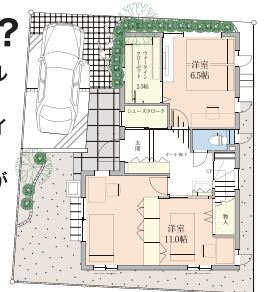

街かどヘーベルハウス 平塚董平 間取図
土地面積 / 100.02㎡(約30.25坪)
建物面積 / 107.76㎡(約32.59坪)

街かどヘーベルハウス平塚董平

「そらのま」見学会開催!!

8/31(土)・9/1(日)・7(土)・8(日)

開催時間 10:00～17:00

旭化成ホームズ株式会社

西湘支店

〒254-0034 平塚市宝町3-1 平塚MNLビル8F