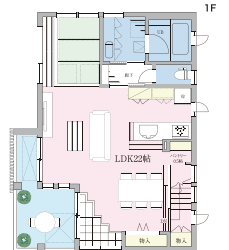

街かどヘーベルハウス 平塚董平 間取図
土地面積 / 100.02㎡(約30.25坪)
建物面積 / 107.76㎡(約32.59坪)

街かどヘーベルハウス平塚董平

「そらのま」見学会開催!!

8/31(土)・9/1(日)・7(土)・8(日)

開催時間 10:00～17:00

旭化成ホームズ株式会社

西湘支店

〒254-0034 平塚市宝町3-1 平塚MNLビル8F