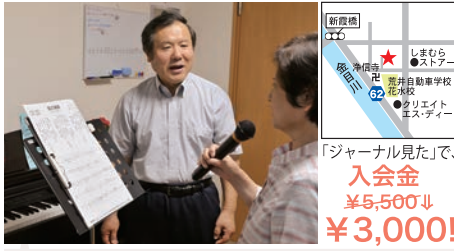

② 重田歌謡教室 (認定)ビクター歌謡音楽研究会 TBSスター音楽学院

「ジャーナル見た」で、**入会金 ¥5,500 ↓ ¥3,000!**

個人・グループ出張レッスン大歓迎!
重田先生のマンツーマンレッスンでライバルに差をつけよう! お友達もきっとあなたの上達ぶりに驚くはず! カラオケ機能もあるので、お仲間と一緒に楽しく練習することもできます。
☎平塚市長持 353-11 ☎0463-57-7778 ☎090-5402-0003
☎火・木・金 13:00～17:00 *左記スケジュール以外は要相談。