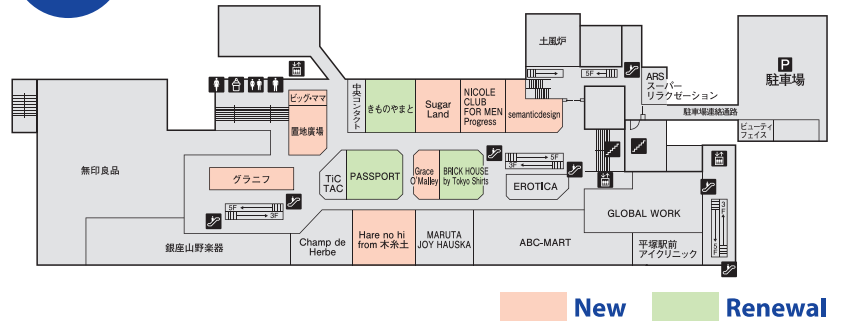

平塚ラスカ 4F

HIRATSUKA LUSCA 8.29(木)

Brand New OPEN!!

湘南ライフスタイルを彩る11のショップがオープン!

湘南ステーションビル株式会社(本社:神奈川県平塚市/代表取締役社長:土屋勝彦)が運営する平塚ラスカの4階フロアが、今月初めから行っていた改装を経て、8月29日(木)、計11店の新規ショップ及び既存ショップをニュー&リニューアルオープン。今回の改装により同フロアは、駅利用者を取り込む特性を生かして生活雑貨とユニセックス及びメンズファッションの充実を図り、幅広い年齢層の男女にターゲットを拡げた。カジュアルからフォーマルまで、大人から子どもまで、生活の各シー

ンに必要なアイテムが揃えられるのがこのフロアの大魅力。
今年40周年を迎えたラスカ。平塚のシンボルとして輝き続けてきた駅ビルは、これからも“このまち”のライフスタイルを豊かにするべく邁進していく。同社取締役兼平塚店店長の鈴木條一さんは、「常に湘南のお客さまにとって身近でありながら、旬の商品・サービスを提供し続けるショッピングセンターを目指していきます。これからも素敵に進化し続けるラスカにどうぞご期待下さい」と意欲を語った。

Floor map 4F LIFE UP COLLECTION

New & Renewal OPEN SHOP LIST

New! [湘南エリア初出店]
ハレノヒ フロム モクシド
Harenohi from 木糸土

ナチュラルなウェアと素材を大切にされた雑貨モノが溢れる現代で、ひとつひとつの身の回り品を、シンプルで手作りの温もりを求める、大人の女性に提案します。

New! [湘南エリア初出店]
グラニフ
graniph

「Tシャツ × アート」を発信するTシャツ専門店。リーズナブルなプライス展開で、カップル、ファミリーでお楽しみ頂けます。

New! [ラスカ初出店]
オキチヒロバ
置地廣場

「現代の暮らしに合う和」をコンセプトに普段使いにもオススメの器や箸、手拭、雑貨 etc を扱うお店です。季節感あふれる提案と温かい笑顔で皆様のお越しをお待ちしております。

New! [湘南エリア初出店]
シュガーランド
Sugar Land

カラフルで毎日使って楽しいキッチンアイテムや、大切な友人に贈って喜ばれる商品が揃っています。

New! [湘南エリア初出店]
ニコルクラブフォーメン プロGRESS
NICOLE CLUB FOR MEN Progress

全国展開のニコルクラブフォーメンを中心にハイダウェイ、リエラボを集結させたニコルのメンズカジュアルのスペシャルショップです。

New! [ラスカ初出店]
セマンティックデザイン
semanticdesign

時代のトレンドを巧みに掴み、最旬テイストのアイテムをリーズナブルな価格でそろえるコーディネート提案型のファッション専門店。

New! [神奈川初出店]
グレースオマリ
Grace O'Malley

テーマは海とアンティーク。ノスタルジックなジュエリーとユニセックスな帆布バッグなど独自のセレクトで展開するジュエリー・バッグ・雑貨のショップ。

New! [湘南エリア初出店]
お直しコンシェルジュ ビック・ママ

洋服全般の寸法直しに加え、ニットや皮革製品、バッグ、シューズ、アクセサリーの修理、クリーニング、保管まで、ファッション全般のメンテナンスをワンストップでご提供いたします。

Renewal! パスポート
PASSPORT

インテリア小物からファブリックまで、大人から子供まで楽しめる「おもちゃ箱をひっくり返したような」楽しい雑貨を沢山取り揃えています。

Renewal! リラクハウス バイ トウキョウシャツ
BRICK HOUSE by Tokyo Shirts

60年以上のシャツ作りのノウハウを活かして色・柄・サイズを豊富に取り揃えたメンズ&レディスシャツ専門店です。

Renewal!
きものやまと

母と娘で楽しめる着物ファッションを楽しみませんか。フォーマルからカジュアルシーンまで着こなせる着物をトータルでご提供します。

湘南ステーションビル株式会社 平塚ラスカ ☎0463-22-0234 〒254-0034 平塚市宝町1-1 <http://www.lusca.co.jp/hiratsuka/>