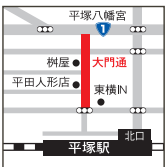

INFORMATION
http://www.hiratsuka-daimon.net

一年で一番新鮮な超新米を
収穫後3日以内にお届け！

笹生農園 栗の里
☎046-245-1341

笹生農園が作る「キヌヒカリ」は、数少ない「神奈川県奨励品種米」。燻蒸という殺虫処理をしない減農薬で作った、手間ひまかけた安心・安全のお米だ。この秋、収穫後3日以内にお届けする「超新米」の予約がスタート。9月30日(月)までの予約で特別価格で購入できる。収穫は10月上旬頃。

予約時に「湘南ジャーナルを見た」とお伝えください
予約締切 9/30(月)

この秋収穫の新米	ご予約特別価格
みがき玄米(5kg) 「全国推奨観光土産審査会」入賞	2,500円 (通常価格 2,675円)
みがき玄米を精米した白米 白米(10kg)	3,790円 (通常価格 3,990円)
みがき玄米の元となる米 精米用玄米(30kg)	9,990円 (通常価格 11,990円)

※お届けは代引きで送料500円(30kg以内)