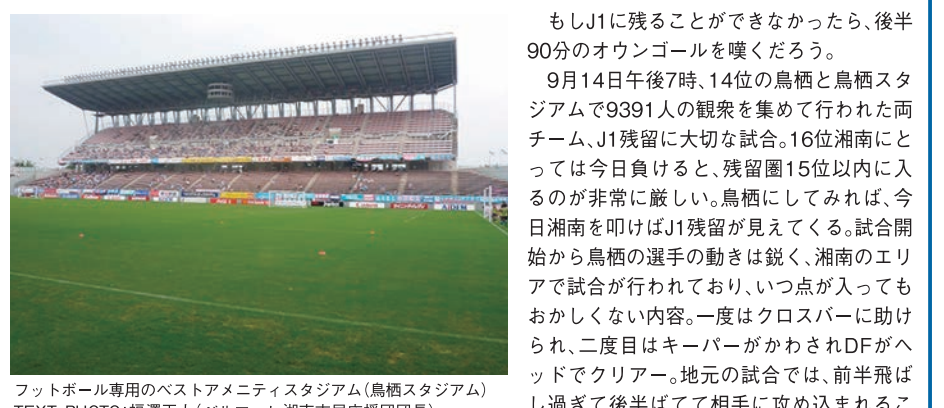

もしいに残ることができなかつたら、後半90分のオウンゴールを嘆くだろう。9月14日午後7時、14位の鳥栖と鳥栖スタジアムで9391人の観衆を集めて行われた両チーム、J1残留に大切な試合。16位湘南にとっては今日負けると、残留圏15位以内に入るのが非常に厳しい。鳥栖にしてみれば、今日湘南を叩けばJ1残留が見えてくる。試合開始から鳥栖の選手の動きは鋭く、湘南のエリアで試合が行われており、いつ点が入ってもおかしくない内容。一度はクロスバーに助けられ、二度目はキーパーがかわされDFがヘッドでクリア。地元の試合では、前半飛ばし過ぎて後半ばてて相手に攻め込まれることが多々ある。湘南は後半良く戦った。しかし運命のオウンゴールが、残り0分であるとは?勝利の女神は鳥栖に微笑んだ。ただ残念?残念?残された9試合全部勝つてくれ。