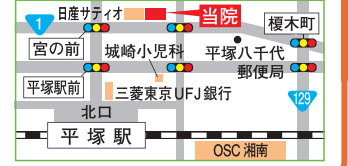

0脚 外反母趾 偏平足 巻き爪 タコ に悩む方へ
カラダの土台は足! 足から健康を見直す!

フットルックとフットケアが大好評!!
足が知らせる身体の歪みを見逃すな!

小さな面積でバランスをとり、地面との衝撃をやわらげる重要な役割を担う足。一旦、その役割が崩れると足の疲れやむくみが起こり、タコ・魚の目や外反母趾の原因に。そして、それらの痛みをかばう姿勢から腰痛・肩こりへと進んでいくというケースが多く見受けられるという。足の歪みは身体の歪みへと直結している、そう考える杏治療院では足と身体の両方向からアプローチし「キレイに立って美しく歩く」を目標にケアをしていく。

同院では、まず専門機器「フットルック」で足から見た身体の状況を分析し、タコ、魚の目、巻き爪、外反母趾、偏平足、O脚など足のトラブルはもちろん、そこから来る腰痛、肩こり、頭痛、アゴや骨盤の歪みに

も対応してくれる。特に同院で好評なのがフットケアの本場ドイツ式の角質ケアだ。夏に素足でいることが多かった人は、きっと角質が溜まっていて、足裏がカチコチの状態のほかにケアすることをおすすめしたい。

また、最近ではマラソンなど趣味を充実させる為やスポーツをしているお子様の成長期に合わせて足に合うようインソール(中敷)調整やテーピングをしに来院する人も多い。インソールは痛みの緩和やケガの予防、更に運動のパフォーマンス向上にも効果がある。外反母趾で悩む方からはテーピングによる痛み改善の声も。足や身体の痛みを放置している方は、足から身体全体の健康を考えてくれる同院に一度相談してみれば?

『ココがイイ!』足からこだわる・杏治療院!

Point 1 フットルックで足の状況を本格分析!
Point 2 角質除去やタコ、魚の目など足のケア!
Point 3 歩行指導やインソール調整で綺麗に立って美しく歩く

お試しセット
フットルック撮影 + フットケア 20分
¥1,000
※二つの特典は10月末日まで

杏治療院 ☎0463-68-2828
住所/平塚市宮松町3-21ライフコア平塚
営業時間/10:00 ~ 22:00
目の前にP3台有 杏治療院 平塚 検索

仕事帰りの遅い時間でもOK!
予約優先のため、事前のご連絡を!