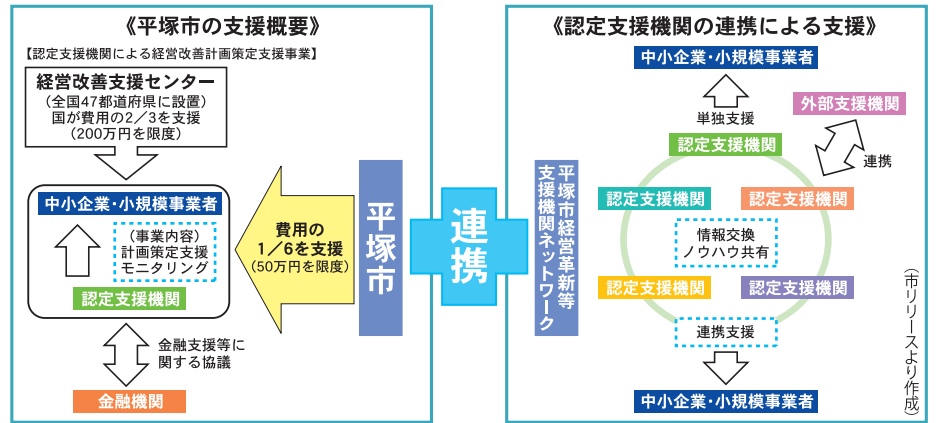

平塚で全国でも珍しい官民連携の経営改善支援始まる 10月から順次スタート

平塚市では、国が行っている「認定支援機関による経営改善計画策定支援事業」の利用促進により市内中小企業の経営基盤の安定化を図ることを目的に、2つの取り組みを開始する。1つは同支援事業を利用する際に、利用者が負担する費用の一部を補助する制度。もう1つが同事業の効果をより高めるために市内の認定支援機関が連携する「平塚経営革新等支援機関ネットワーク」の組織だ。費用補助は10月1日から始まっており、ネットワークの組織は11月を予定しているという。

ーク」とは、中小企業診断士・税理士・公認会計士・弁護士などの士業や金融機関、商工会議所などの認定支援機関に横の繋がりを作り支援機能の質を高め支援体制を強化するというもの。市内の認定支援機関数は9月20日現在で56機関あり、これらが情報やノウハウを共有することで単独支援の枠にとどまらない多角的な支援の実現を目指す。

また「平塚経営革新等支援機関ネットワ

平塚発!! 行政と認定支援機関との連携による中小企業支援体制の概要

は9月20日現在で56機関あり、これらが情報やノウハウを共有することで単独支援の枠にとどまらない多角的な支援の実現を目指す。

観光風景写真コンクール入賞が決定 今年から花菜ガーデン賞も

平塚市の観光を紹介・宣伝するための観光パンフレット・ポスター・観光カレンダー等の素材となる写真を募集した「湘南ひらつか観光風景写真コンクール」の入賞作品が決まった。

今年応募者数142人、応募数728点で、入賞作品には54点選ばれた。今回の作品は七夕まつりをはじめ、四季折々の平塚八景や世界遺産に登録された富士山を捉えた写真が多く見られた。

また、今年からは「四季」と「七夕」の部門に加え、「花菜ガーデン賞」も新設されたため、同園内の風景写真も多数の応募があったという。なお入賞作品の中から、さらに選ばれた