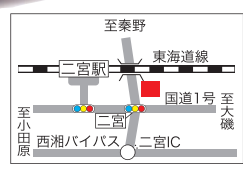

○ラーメン店スタッフ(調理・接客など)
月給 ● ①正社員 月給25万円~ ※研修期間中は23万円~
②店内清掃スタッフ 時給1,100円以上
時間 ● ①9:00 ~ 翌5:00の間でシフト制
②深夜3:00 ~ 5:00位
休日 ● 週休1日
待遇 ● 能力により随時昇給有り、雇用・労災・家族手当有り
応募 ● 電話連絡の上、履歴書(写貼)持参
未経験者歓迎! 夢を追う方を応援します。
新店舗計画につき店長候補(経験者)同時募集!
麵肆 秀隆(めんし ひでたん)
☎0463-24-2421(担当 採用係)
平塚市紅谷町 14-26 (平塚駅西口徒歩1分)

10/5、10/6 SCNで実況生中継!
神奈川県高校野球秋季大会準決勝、決勝戦
10/5、6に保土ヶ谷・神奈川新聞スタジアムで行われる、神奈川県高等学校野球秋季大会の準決勝、決勝の計3試合をSCNが実況生中継でお届け! 春の選抜大会に向けて重要な大会となる秋季大会において、熱戦を繰り広げる球児たちの表情と、臨場感ある球場の模様をお伝えします。 ※この放送は、神奈川県のカートゥンテレビ局11社でもご覧いただけます。
放送チャンネル
SCN マイタウンチャンネル1 (地上デジタル11ch)
放送時間
【準決勝】10/5(土) 10:00~17:30 (2試合)
【決勝】10/6(日) 12:45~15:00 (1試合)
★湘南チャンネル(CATV002ch)にて当日21:00より再放送

OPEN HOUSE 10.12 ± 13日
レイ・クラフトの注文住宅 完成見学会 開催
会場:平塚市寺田縄167-11/10時~16時
人と人、部屋と空、空間と空間。それぞれ独立した空間を程よくつなぎ家族の絆をつないでいく。漆喰・木・石・鉄などの、厳選された素材に囲まれ、洗くシックに仕上がった、カフェのような雰囲気是非ご体感ください。
MAP 佐藤由工務店 セブンイレブン
やきとり屋 フルール美容院
浜心ゴム(株)本社
レイ・クラフト/株式会社 加藤工務店
〒252-1125 綾瀬市吉岡東3-3-23
Tel 0467-77-6666 加藤工務店 検索

10/5 ± 6日 AM9:00 ~ PM5:30
先行予約会!
エンジンオイル交換
¥500
但しディーゼル車、ハイブリット車を除く
国産乗用車2000cc以下
成約プレゼント
ワンセグナビ 73,500円相当
+ アクセサリー 52,500円分
プレゼント!!

新型タント発進!
増税前がお得!!
Daihatsu TANTO CUSTOM

10/12 ± 13日 14祝 AM9:00 ~ PM5:30
試乗会イベント!
お菓子のつかみどり・ポップコーン無料
ハンドマッサージ 無料
ママもうっとり
手の乾燥も気になりますよ! ハンドマッサージ & パラフィンパックも経験してみてください。
協力: ポーラ オプテュキ 田中幸枝

ダイハツピット二宮 ☎72-5997
DAIHATSU 営)9:00~19:00 休)月曜日 二宮町二宮782-1