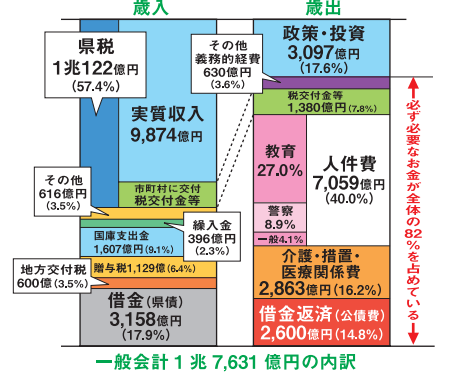

現在、同法人では入居希望者と介護職員(詳細は右表)を募集しています。

INFORMATION 平塚市片岡833-10

介護職員募集(正社員) ●給与/月給15.5万円~22.9万円... ●パート看護師 時給:1,500円~

後世に伝える自分の肖像 10/20開催 lei Photo in 湘南

K's family ☎0463-33-2226

東京民報で写真記事連載中の写真家・相原和弘氏が花水台にあるヘアサロン K's familyと協力して遺影撮影会を開催する。

lei Photo in 湘南 事前予約制 ●日時:10月20日(日) 9:00~20:00 ●場所:花水台会館 ●撮影料金:1人 3,500円

実務に役立つセミナー パソコン講習会

公益社団法人 平塚法人会 ☎0463-21-2891

公益社団法人平塚法人会では恒例のパソコン講習会を開催する。11/5は「パワーポイント講座」。

る方対象。①「パワーポイント講座」②「ワード・エクセル実践講座」 ●開催日:①11月5日(火)②11月21日(木)・22日(金)

ねぎちゃんねる Vol.5

~ねぎし孝之 県政レポート~ 平成25年度 神奈川県予算について

平成25年度予算について、我々の生活に直結する「一般会計」は、昨年並みの1兆7,631億円となりました。

ようが、その財源の多くは国・県・市町村の借金であり持続可能な施策とは言えません。

公共事業額みから脱却 成長産業育成がカギ 本年度の県債は予算の約18%3,158億円、借金総額は過去最高額となる3兆6,470億円にまで膨れ上がっています。

ねぎし孝之 県政相談事務所 TEL 0463-21-0775 FAX 0463-21-0776

一日限定テーマパーク出現! YEGまつり開催

10/27(日) 平塚競輪場

平塚商工会議所青年部(平塚YEG)では10/27(日)、平塚競輪場において「いいね!ひらつかYEGまつり」を開催する。

ベルマーレキッズサイクリングスクール (A)10:30~11:30 (B)12:30~13:30 (C)14:30~15:30