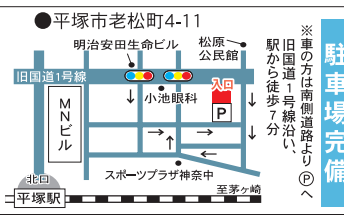

くらし インフォ 補聴器は調整次第で良くも悪くも 全国100店舗以上の信頼ある専門店

補聴器買うなら専門店!

補聴器は購入した店舗で調整をしてもらって初めて機能を発揮できるもの。選定や調整を間違えると、「うるさい」「つけても変わらない」なんてことにも。そんな経験のある方は一度、東海補聴器センターに相談して、同店推薦の補聴器を試聴してみれば? 周りの人から「ピーピーうるさい」と言われたり、「周りの音がうるさいと聞こえない」という方も今まで思っていた補聴器のイメージが変わると評判だ。右のチェック表にあてはまる方は、同店の無料聴力チェックを! まずはお電話で。両耳装着・下取りキャンペーンも実施中。

1. ☑ 会話をしばしば聞き返す
     ☑ テレビの音量が大きいかと言われた
     1つでもチェックがあれば ⇒ **軽度難聴(推定)**
   - ☑ 後ろからの呼びかけに気付かない
     ☑ 大勢で会話するのが難しいと感じる
     1つでもチェックがあれば ⇒ **中等度難聴(推定)**
   - ☑ 1対1で相手の声が聞き取れない
     ☑ 自動車の走る音に気付かない
     1つでもチェックがあれば ⇒ **高度難聴(推定)**
   - ☑ 耳元で話をされても聞こえない
     ☑ 目の前の電話のコールが聞こえない
     1つでもチェックがあれば ⇒ **重度難聴(推定)**
2. ※難聴の程度はあくまでも目安です。

聞こえの相談・補聴器の試聴は無料
東海補聴器センター
TEL FAX **0463-24-7915**
営/9:00~17:00 休/日・祝・第4土曜
新日本補聴器 検索

くらし インフォ 「難しいから」「解らないから」で損してませんか? ファイナンシャルプランナーが教えるお金の損得!

“生活にまつわるお金のセミナー開催”

どうやってお金をためたら良いの? どうやってお金を節約したら良いの? どうやって家計を見直したら良いの? 等々、解らないと後回しにしがちな生活にまつわるお金の損得。年金の仕組みとは、賢い住宅ローンの組み方とは、保険の見直しポイントとは、家計の節約方法とは? 様々な生活にまつわるお金に関する疑問にファイナンシャルプランナーが丁寧に答えします。お気軽にご参加ください。

なるほど! そうだったのね!
やさしい!

ファイナンシャルプランナー
FPさん
おしえて教室

開催日: 11月24日(日)
11月25日(月)
時間: 10:00~12:00
会場: OLU OLU
(平塚市中原2-16-6)
かにの甲羅中原前

参加費: **無料**
ケーキ・コーヒー付
セミナー後の個別相談会も無料

セミナーご予約 **0120-978-512**
※繋がらない場合は0463-36-1871へ
<http://shonanfp.com>
主催: 湘南ファイナンシャルプランナー事務所
運営: ディーシー湘南

撮って! 送って!
ケータイフォトギャラリー

止まった @いがしげさん
秋ですねえ〜赤とんぼ♪

募集
携帯電話のカメラで撮影した何気ない日常の一コマを掲載しませんか? 簡単なタイトルとメッセージ、ニックネームを添えて、下記アドレスまでお送りください。極力大きなサイズの画像でお送りください。
toko@shonan-journal.com まで

ビューティ インフォ キッズカット (小学生まで) 525円 まつ毛カール 初回980円

OPEN記念キャンペーン11月末まで

平塚駅北口徒歩5分。ヘアカットだけではなく、まつ毛カール、まつ毛エクステ、エステ、カイロなど全身をトータルにケアしてくれる複合サロン「トータルビューティーサロンMiL」が11月2日にOPEN。今ならOPENを記念してお得なキャンペーンも開催中(11月末まで)。おすすめのみつ毛メニューもお得に体験! この機会にぜひ一度足を運んでみて下さい。