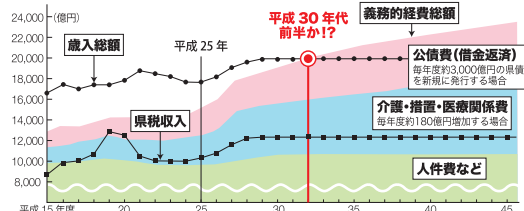

ねぎし孝之 県政相談事務所

〒254-0043 神奈川県平塚市紅谷町11-2 林ビル3階

TEL 0463-21-0775
FAX 0463-21-0776
E-mail takayuki@negishi.me
HP http://www.negishi.me/

食のコラム 前編 地元の食材を食べよう!【JA湘南】

「地産地消」を知っていますか?この言葉は、地元で生産されたものを地元で消費することを言います。様々な地方自治体などで推奨されていますが、なぜだと思いませんか?ここでは「地産地消」の良さを二つご紹介します。

一つ目は、食材の栄養価が高く、新鮮であることです。遠い土地で生産されるものは熟れる前に収穫し、長い輸送期間を経て店頭並びます。一方、地元の食材は輸送期間が短い分、熟れた状態で収穫するため、栄養価が高く新鮮な状態で皆さまの元へ届きます。

二つ目は、安心な食材であることです。どのように生産されたか分からない遠方の食材に比べ、生産地がハッキリしているので安心して食べることができます。

新鮮で安心な地元の食材はJA湘南の直売所で手に入ります。スーパーとは違った魅力がある直売所は、平塚市・大磯町・二宮町の中に計14店舗ありますので、ぜひ足を運んでみてください。

後編(11月29日号)では、地元の食材と出会う直売所ならではの特色をご紹介します。

私は今 WEEKLY PEOPLE

横田 匡央さん

美容室 LINO オーナー兼スタイリスト

僕が平塚にお店を構えた理由は、色々な店舗で自分が学んだことや見てきたこと、経験したことを地元で活かしてお客様に満足して頂きたいと思ったからです。居心地のいい空間作り『癒し』をテーマにしたお店では、技術はもちろん、他にはない接客、プラスのサービスを提供できるよう常に心がけ、これからも地域貢献できるよう頑張ります!