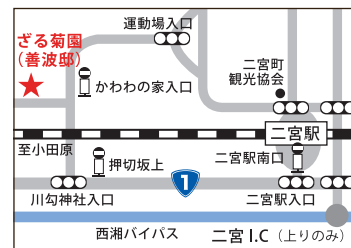

ざる菊とは直径1m~1.5mほどのドーム状に成長する菊のことで、その姿形からざる菊と呼ばれる。花弁は直径2、3cmほどで1株に何百何千という数が並ぶ。ここ数年で西湘エリアを中心にじわじわと鑑賞スポットが増加しており二宮町川匂の善波さん宅もその1つ。個人宅ながらシー

いた土地を利用してざる菊を育てている。元が放牧場だっただけに土壌が肥えており、植物の育成にはもってこいの環境だ。ざる菊は赤、黄、ピンクなど様々な色の花弁をつけるが、善波邸のざる菊は7割が白色。真っ白な花弁が満開になり、さながら雪化粧をした小山が連なるように並んでいる姿は壮観ながらもどこか愛らしさがある。これらのざる菊は白色から薄いピンク、さらに赤紫へと色を変える。善波さんは「今年は17日頃までが満開の見ごろでそれまでは白い花弁。そこからだんだんと色が変わっていく」と話す。

【写真左から時計回りに】ざる園全景/赤、ピンク、黄色と多くの色が並ぶ/ハナアブなどの虫も見られる

Information
住所：二宮町川匂 178
アクセス：【車】国道一号「川匂神社入口交差点」より北に約400m。入口に看板あり。駐車可（わずら）。【路線バス】JR二宮駅南口から「高尾行き」「国府津駅経由小田原行き」、「比奈窪行き」のいずれかで10分「押切坂上」バス停下車。徒歩10分。【コミュニティバス】JR二宮駅北口から「かわわの家入口」バス停下車。