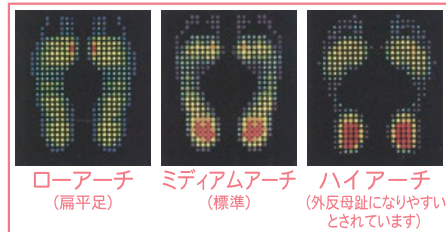

を用意して、地域の皆さんに喜んでもらいたい」と店長は話す。今月いっぱい、「源吉家」としての営業なので、金曜限定の醤油・塩ラーメン1杯500円の嬉しい企画も継続中！源吉家の家系ファンには今月中に駆け込んでほしい。

YAMAGUCHI INFORMATION
 平塚市平塚5-22-23
 ☎ 11:30～23:00 (スープがなくなり次第終了)
 ④ 無休
 ⑤ 20台 ⑥ 48席

本券持参で麺注文の方
肉あんかけチャーハン(ハーフ)をサービス!
 ※本券1枚につき、1名様まで利用可
 有効期限:平成26年1月31日

WINTER BARGAIN & BOOTS SALE開催!(1/17~29迄)

靴のヨリズム
☎0463-93-3341

伊勢原駅北口すぐにある「靴のヨリズム」は、全国に63店舗あるハッシュパピーの専門店の一つ。お店には店長を始め、シューフィッターの有資格者が2名おり、実際のお客様の足囲や足長、足幅の3ヶ所を立体的に無料で測定し、足の特徴や外反母趾、ハンマートウ(足の指がグーになっていること)、底豆などその方の足の悩みに合わせて最適な靴のアドバイスを行っています。また、同店では1月17日(金)より29日(水)まで、早くも店内の商品を特別プライスで提供するSALEを開催。冬物を乗り切るブーツも豊富に揃っているの、この機会に足元のおしゃれをお得に楽しんでみてはいかがでしょうか？