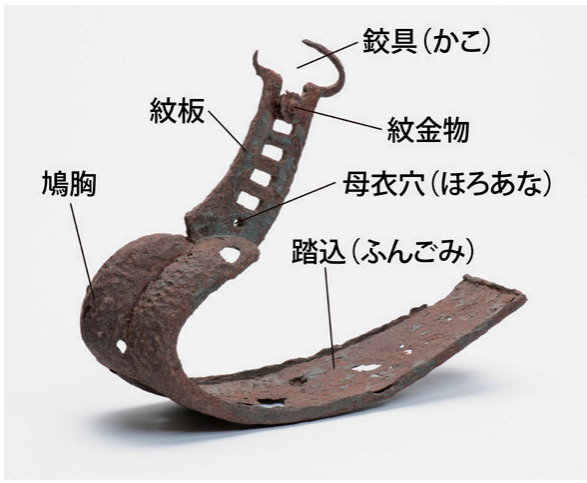

「鉄舌長鏡」が市指定重要文化財に 全国でも希少な鎌倉時代の鏡

一昨年、全国でも希少な鎌倉時代の鏡(あぶみ・足を踏みかける馬具)であるとの鑑定を受けた「鉄舌長鏡」(平塚市博物館所蔵)が先月30日付で、40件目の平塚市の重要文化財に指定された。同資料は、昭和15年頃に馬入川鉄橋の下流付近で砂利採取中に引き上げられ、地域で保管されていたもので、平成16年に市民から寄贈された。

現在、鎌倉時代の同種の鏡として確認されているのは同資料を含め、東京都青梅市御嶽神社奉納品1双と東京国立博物館所蔵品2双、京都府京都市(財団法人)高津古

文化会館所蔵品1双と、全国でも4例のみ。神社への奉納品や、武家の宝物として伝世されたものがほとんどという中、特に同資料は「実際に使用され、かつ出土という形で特定の地域との関係が捉えられるケース」で珍しいという。そしてこの度、「本邦の馬具変遷を示す希少な実物資料であるとともに、平塚の中世史を語るうえで欠くことができない資

料である」として、指定された。同資料は鉄製で、左右に装備される鏡の左側。高さ(残存高)は25cm、長さ(鳩胸先から舌の先端まで)が34.4cm、幅は

10.5cm(鳩胸位置)~8cm(舌の先端)。なお同館では、今回の指定に伴う一般公開を3月中に実施する(予定)としている。

生ごみ資源化の施設整備を中止 「有効性認められず」平塚市・大磯町・二宮町

平塚市、大磯町、二宮町は3日、「ごみ処理広域化実施計画」に基づき大磯町に平成29年度の整備を予定していた「厨芥類(生ごみ等)資源化施設」の整備を中止すると発表した。

これは、施設導入調査を受け、1市2町により5つの観点(「中間処理システム等に与える影響」「生ごみ分別の精度」「環境負荷の低減効果」「経済性」「実効性」)から有効性の検証がなされた結果、「施設整備の優位性が認められなかった」として、決定された。

今回の中止により住民は今後、生ごみを

可燃ごみと分別する必要がなくなったものの、実施計画への影響としては「焼却処理量の増加と資源化量の減少」「施設配置の役割分担の見直し」が挙げられ、地域では「搬入車両による交通量の増加」「焼却量増加による環境負荷の増加」が発生する。

この対応として1市2町は、「資源化品目の拡大、コンポスト(堆肥)の拡充による資源化率の確保・焼却量の削減」「リサイクルセンターを大磯町に整備することによる施設配置の公平負担」「中継機能の確保、収集運搬車両のコントロールによる交通量の削減」を図るとしている。

大住中で独自のお弁当コンテスト 優秀作品は卒業式の来賓用弁当に

平塚市立大住中学校(栗木雄剛校長、生徒数368人)は、食育指導の一環として市が毎年開催している「中学生自分で作るお弁当コンテスト」を参考とした独自イベントを2日、2年生を対象に実施した。同コンテストが学校単位で行われるのは市内で初めてのこと。