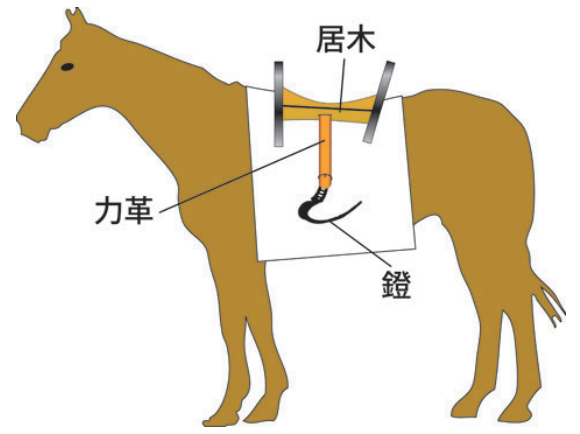

「鉄舌長鏡」が市指定重要文化財に 全国でも希少な鎌倉時代の鏡

一昨年、全国でも希少な鎌倉時代の鏡(あぶみ・足を踏みかける馬具)であるとの鑑定を受けた「鉄舌長鏡」(平塚市博物館所蔵)が先月30日付で、40件目の平塚市の重要文化財に指定された。同資料は、昭和15年頃に馬入川鉄橋の下流付近で砂利採取中に引き上げられ、地域で保管されていたもので、平成16年に市民から寄贈された。

現在、鎌倉時代の同種の鏡として確認されているのは同資料を含め、東京都青梅市御嶽神社奉納品1双と東京国立博物館所蔵品2双、京都府京都市(財団法人)高津古

文化会館所蔵品1双と、全国でも4例のみ。神社への奉納品や、武家の宝物として伝世されたものがほとんどという中、特に同資料は「実際に使用され、かつ出土という形で特定の地域との関係が捉えられるケース」で珍しいという。そしてこの度、「本邦の馬具変遷を示す希少な実物資料であるとともに、平塚の中世史を語るうえで欠くことができない資

料である」として、指定された。同資料は鉄製で、左右に装備される鏡の左側。高さ(残存高)は25cm、長さ(鳩胸先から舌の先端まで)が34.4cm、幅は

10.5cm(鳩胸位置)~8cm(舌の先端)。なお同館では、今回の指定に伴う一般公開を3月中に実施する(予定)としている。

生ごみ資源化の施設整備を中止 「有効性認められず」平塚市・大磯町・二宮町

平塚市、大磯町、二宮町は3日、「ごみ処理広域化実施計画」に基づき大磯町に平成29年度の整備を予定していた「厨芥類(生ごみ等)資源化施設」の整備を中止すると発表した。

これは、施設導入調査を受け、1市2町により5つの観点(「中間処理システム等に与える影響」「生ごみ分別の精度」「環境負荷の低減効果」「経済性」「実効性」)から有効性の検証がなされた結果、「施設整備の優位性が認められなかった」として、決定された。

今回の中止により住民は今後、生ごみを

可燃ごみと分別する必要がなくなったものの、実施計画への影響としては「焼却処理量の増加と資源化量の減少」「施設配置の役割分担の見直し」が挙げられ、地域では「搬入車両による交通量の増加」「焼却量増加による環境負荷の増加」が発生する。

この対応として1市2町は、「資源化品目の拡大、コンポスト(堆肥)の拡充による資源化率の確保・焼却量の削減」「リサイクルセンターを大磯町に整備することによる施設配置の公平負担」「中継機能の確保、収集運搬車両のコントロールによる交通量の削減」を図るとしている。

大住中で独自のお弁当コンテスト 優秀作品は卒業式の来賓用弁当に

平塚市立大住中学校(栗木雄剛校長、生徒数368人)は、食育指導の一環として市が毎年開催している「中学生自分で作るお弁当コンテスト」を参考とした独自イベントを2日、2年生を対象に実施した。同コンテストが学校単位で行われるのは市内で初めてのこと。