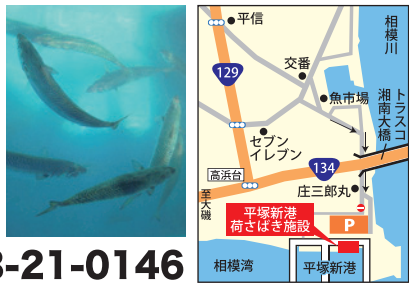

鮮度、安さピカイチ! 早い者勝ち!

「地どれ魚直売会」

2/28(金)開催
平塚新港荷さばき施設

その日に獲れた朝どれ鮮魚を販売する同直売会は毎回多くのお客様で賑わう。販売品は一本釣りの活魚や鮮魚、定置網の朝どれ鮮魚、釜揚げシラスや完全地産干物「須賀湊の開き干し」等、最近ではアジやサバがあがっている。

また若手県田老町漁協の茎ワカメの販売や毎回好評のJA湘南あさつゆ広場による地産野菜などの販売も行う。

魚の販売は15時から、売り切れ次第終了。シケや不漁時は中止となる。車で来場の際は新港駐車場へ(駐車券サービスあり)。売り上げの一部はJFグループ東北地方太平洋沖地震 漁業・漁村対策・復興対策本部を通して義援金とする。

平塚市漁業協同組合 ☎0463-21-0146

当日の開催有無は右記漁協HPで確認を! www.jf-hiratsuka.org/

新しいこと始めよう! 見つけよう! *Let's Go to Lessons*

おすすめ習い事情報

写真付きは1回36,750円(税込)、写真なしは1回10,500円(税込)

① ハロー! パソコン教室平塚駅前校

収入を増やすためには資格取得が断然有利。ワード・エクセルが出来る様になります。