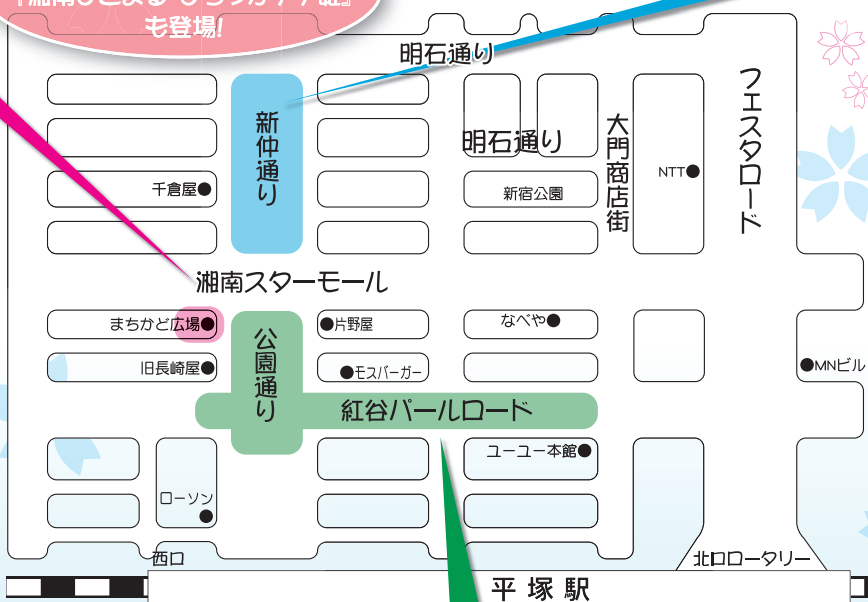

楽しみながら教育を

平塚市中心街イベント実行委員の田中大輔さんは「街を盛り上げながらも、子どもたちが普段触れる

ことのできない職種や伝統をたくさん体験してほしい。『楽しみながら教育を』なんて言い過ぎですが(笑)、お子さんから大人まで、みんなに楽しんでもらいたいですね」と話している。

わいわいランド

湘南スターモール・新光会

- ルネッサンスステージ
【紅谷町まちかど広場】10時開場予定
◇10:30~ 防犯啓発ステージ
◇11:00~(1回目) ◇14:00~(2回目) キャラクターショー
『烈車戦隊トッキュウジャー』ショー
※開場時間前の場所取りはご遠慮ください。

©2014 テレビ朝日・東映AG・東映

- ◇12:30~ ダンスチーム等によるパフォーマンスステージ
- スターモールふれあいコーナー (やきとり、ビール)【スターモール】
- 平信ふれあいコーナー【紅谷町まちかど広場前】
- サンデー青空市【新光会】13:00~17:00

スターモールゆるキャラ「湘南ひこまる・ひらつかナナ姫」も登場!

わくわくランド

紅谷パールロード・公園通り西口商店会

- 交通安全キャンペーンコーナー13:00~15:00【旧長崎屋前】
パトカー・白バイの展示や自転車マナー実践運動を開催
- ベルマーレコーナー【旧長崎屋前】
- グルメコーナー【モスバーガー前】
- 春の園芸コーナー 11:00~15:00【ユーユー本館前】
- 陶器市&ギャラリー11:00~15:00【ユーユー本館前】

うきうきランド

新仲商店会・明石商店会

- ふれあいコーナー(射的、ジャンボ輪投げ、おでん)
- フワフワコーナー

- らくがきコーナー
- W.O.F.こどものつくるまち (綿菓子、たこ焼き、ポップコーン、輪投げ、宝釣りゲーム等)
- 火災予防キャンペーンコーナー
13:00~15:00【新仲商店会入り口】
ハシゴ車に乗れるヨ!(先着20名様)
- 防災キャンペーンコーナー
13:00~15:00【新仲商店会入り口】
模擬地震を体験しよう!(起震車)