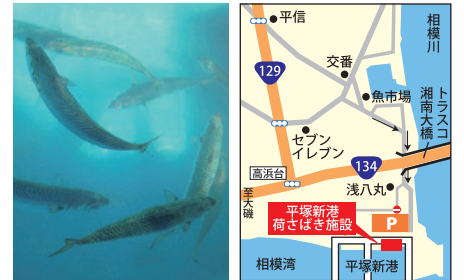

ここがお薦め! ゴスペル界のビッグママ、亀淵友香主宰のミュージックスクールが湘南平塚に!

講師 高木さん 0463-55-6224 (総合芸術学園ポア・コロンプ) レッスン場所 平塚ラスカ6F文化教室

平塚デッサン塾

レッスン開催時間 ⑧14:00~17:00 17:30~21:30 ⑨14:00~17:00 ⑩14:00~17:00 17:30~21:30 ⑪10:00~13:00 14:00~18:00

ここがお薦め! 絵はまったく初めての方も長年描いて来られた方も、ジュニアからシニアまで、経験と目的に応じて、それぞれのペースで、じっくり楽しく本格的なデッサンを学んでいただけます。

塾頭 加藤さん 0463-24-9403 平塚市明石町9-2 浦川屋ビル2F http://www.dessanjuku.com

SHONAN GOOD TOPICS

毎週金曜日は湘南の良いもの・良いお店をセレクトした湘南グッドトピックス。素敵な出会いをさがしてみては。

鮮度、安さピカイチ! 早い者勝ち 「地どれ魚直売会」3/28(金)開催

平塚新港荷さばき施設 0463-21-0146

その日に獲れた朝どれ鮮魚を販売する同直売会は毎回多くのお客様で賑わう。販売品は一本釣りの活魚や鮮魚、定置網の朝どれ鮮魚、釜揚げシラスや完全地場産干物「須賀湊の開き干し」等、最近ではタチウオなどがあがっている。

魚の販売は15時から、売り切れ次第終了。シケや不漁時は中止となる。車で来場の際は新港駐車場へ(駐車券サービスあり)。売り上げの一部はJFグループ東北地方太平洋沖地震漁業・漁村対策・復興対策本部を通して義援金とする。