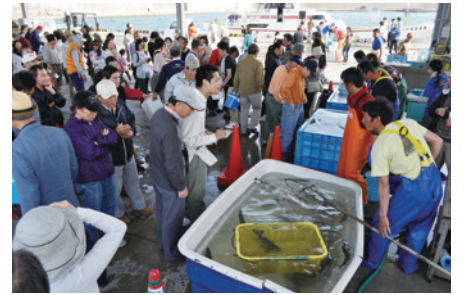

鮮度、安さピカイチ! 早い者勝ち 「地どれ魚直売会」3/28(金)開催

平塚新港荷さばき施設 0463-21-0146

その日に獲れた朝どれ鮮魚を販売する同直売会は毎回多くのお客様で賑わう。販売品は一本釣りの活魚や鮮魚、定置網の朝どれ鮮魚、釜揚げシラスや完全地場産干物「須賀湊の開き干し」等、最近ではタチウオなどがあがっている。

魚の販売は15時から、売り切れ次第終了。シケや不漁時は中止となる。車で来場の際は新港駐車場へ(駐車券サービスあり)。売り上げの一部はJFグループ東北地方太平洋沖地震漁業・漁村対策・復興対策本部を通して義援金とする。