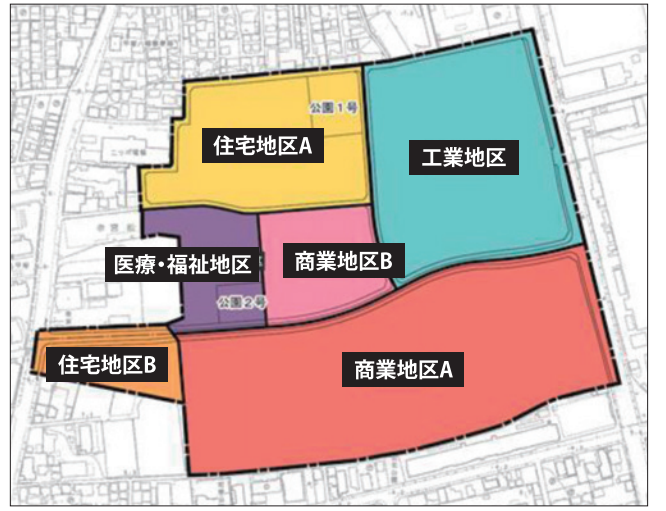

詳しくは、お気軽にお問い合わせください!

※4つの追加チャンネルは、「スマートケーブルテレビ」コースをご利用の方のみとなります。

湘南ケーブルネットワーク株式会社
湘南ケーブルテレビ局
〒254-0034 神奈川県平塚市宝町3-1 平塚MNL10F

加入受付中
平塚市・大磯町
二宮町・中井町

お問い合わせ、お申し込みは今すぐ!! 受付時間 9:30~18:00
0120-121-302

日産車体跡地、都市計画手続きに進む 医療施設には済生会病院が決定

日産車体株式会社(渡辺義章代表取締役社長)湘南工場第一地区の跡地利用について平塚市は先月26日、4月より都市計画手続きに入ることを発表した。市は同日、同社からの都市計画提案に対し、幹線道路の拡幅等を盛り込んだ「都市計画提案に関する見解通知書」を通知。修正を踏まえた市の都市計画素案を作成し、今月25日に平塚市都市計画審議会に報告する予定だ。

地区全体で約18.9haのうち約1.2haが確保された医療・福祉施設については社会福祉法人恩賜財団済生会平塚病院が跡地利用者に決定した。同院では建物の老朽化、

駐車スペースの問題を抱えており、具体的行動には移していなかったものの「立て替えを含めた今後の病院の在り方について検討する段階にきていた」という。そんな中、日産車体工場跡地利用についての様々な情報が同院にも入ってきた。同院では「全国で80を超える済生会病院の中では小規模ながらもこれを飛躍のチャンスに」と跡地利用者に名乗りを上げ、行政や日産車体・三井不動産との話し合いを重ね、決定に至ったという。具体的な病床数や診療科、現在の病院建屋をどうするのかなどについてはこれから検討していくとしている。

一方で大型商業施設とその駐車用地として中央から南側に広く約8.9haが割り当てられている商業地区A・Bの利用候補は三井不動産株式会社の「ららぽーと」が最右翼。同社ではあくまで「正式な決定ではない」としながらも「この規模の商業施設ならばららぽーとブランドでの検討を第一に進めていくのでは」としている。

平成25年1月17日提出「都市計画提案書」の内容

また、地区の北東約4.7haでは日産車体株式会社が操業を継続するほか、北西エリア1.0haの住宅地区Bには集合住宅が想定建築約3.1haの住宅地区Aには低層戸建住宅建築物にされている。