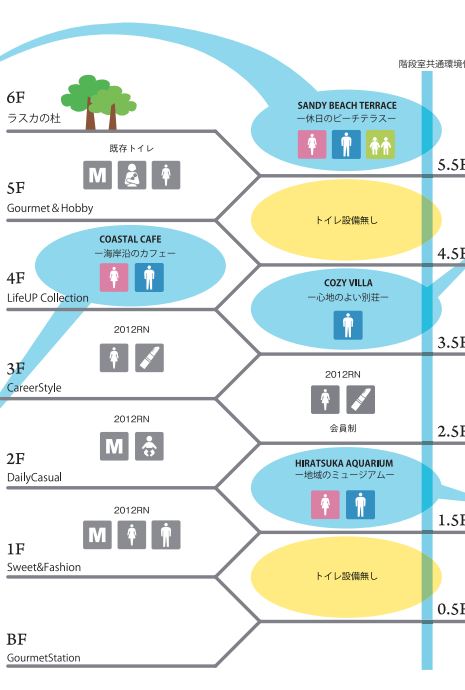

3.5F COZY VILLA
-心地のよい別荘-

小さくても心地良く、海岸沿いに建つ高級な別荘をイメージした内装。ファサードは平成6年のトイレ改修当時の歴史あるデザインを踏襲。

1.5F HIRATSUKA AQUARIUM
-地域のミュージアム-

『TOKAI UNIVERSITY X LUSCA HIRATSUKA ART GALLERY』と銘打ち、東海大学とラスカ平塚の産学連携アートギャラリーを運営。平塚市内に拠点をおく東海大学教養学部芸術学科でデザインを学ぶ学生たちが平塚にちなんだテーマを選び半年ごとに作品を制作して展示を入れ替える。

第1回目 テーマ: ひらつかの海と光景

学生たちが平塚の海辺を散策しながら撮影した写真をもとに思いのイメージで画像処理して作品を制作している。(作品はトイレの内部空間にも展示)

スピードクジセール

期間: 4月11日(金)~13日(日)まで 500円以上で1回

文庫本 (高価買取商品対象外) **250円均一**

青年コミック **20%OFF**

トレカ つかみ取り **一回108円!**

クーポン券 (平塚駅西口店) 4.11号 **¥50**

※ブックオフ平塚駅西口店以外では利用できません。※お一人様1枚まで (有効期限: H26.5.15まで)

お車でご来店歓迎!!
お買い上げ500円で
駐車サービス券を差し上げます

平塚駅西口徒歩10秒!! **BOOK-OFF** 平塚駅西口店 ☎0120-03-2902

ダイレクトパーク1F
くわしい内容はHPでチェック!! **BOOKOFF 平塚駅西口店** Web検索

新区画墓所のご案内

東寺真言宗 如意山 金剛頂寺

施設も充実の墓所は陽当たり良く、自然そのままの平坦な地です。いつでもお墓参りに行ける、交通便利な寺院墓地。

納骨堂もございませす

1,250,000円(税抜)

永代使用料+墓石代+工事代 ※但し、永代使用料は非課税です。
★この他にも、区画面積の広い2.5m、3mがございませす。
※ご遺骨のない方でもお求めいただけます。
※墓石工事代金には消費税がかかります。

1,0m²より

過去の宗旨・宗派は問いませせん
以後の仏事は金剛頂寺の住職が行います。

〒259-1212 平塚市岡崎3152
電話 0463-58-1557