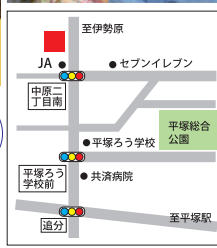

### Bride's Room Hip

Tel.0463-32-0303

七五三前撮り  
予約受付中

美容師  
急募

平塚市中原2-16-24 P有り  
ブライズルームヒップ

開催日  
**5/3(土)・4(日)・5(月)**  
時間/9:00~18:00