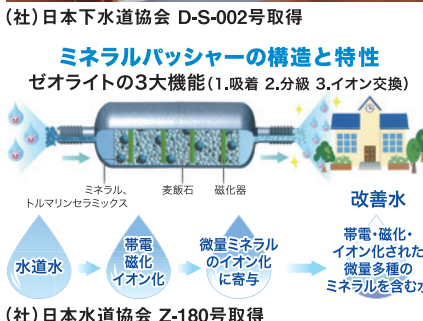

## 環境製品 健康と生活環境を創造するライズ

・生ゴミは収集日に出さない  
・家中を抗酸化ミネラル水に  
キッチンをより清潔に、衛生的に! 家庭用生ゴミのディスポーザー排水処理システム。生ゴミは約10秒で粉碎され、パイオ槽に入り24時間以内に水を炭酸ガスに分解され、下水道へ流れます。ラクレアの特徴は、①悪臭を完全にシャットアウト! ②騒音・振動対策、安全性、耐久性も抜群 ③年1回の定期点検(維持管理契約) 各自自治体の助成金有り。