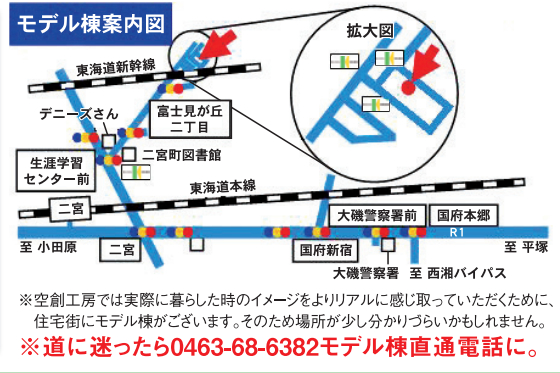

株式会社 空創工房 0463-73-3100
中郡大磯町国府新宿593-5

イベントもりだくさん! GWは平塚競輪がおもしろい!!

15歳以上の方、入場料100円
★会場:ログステージ

中国雑技ショー
1回目 12:45
2回目 14:15

宇賀すずほのものまねライブ
1回目 13:15
2回目 14:50

ウルトラマンギンガショー
1回目 10:00
2回目 14:15

あばれる君のお笑いライブ
1回目 12:40 2回目 14:10

嘉門達夫スペシャルライブ
1回目 12:50
2回目 14:35

湘南バンク 平塚競輪
平塚駅南口から競輪場循環バス随時運行
無料駐車場...3,600台