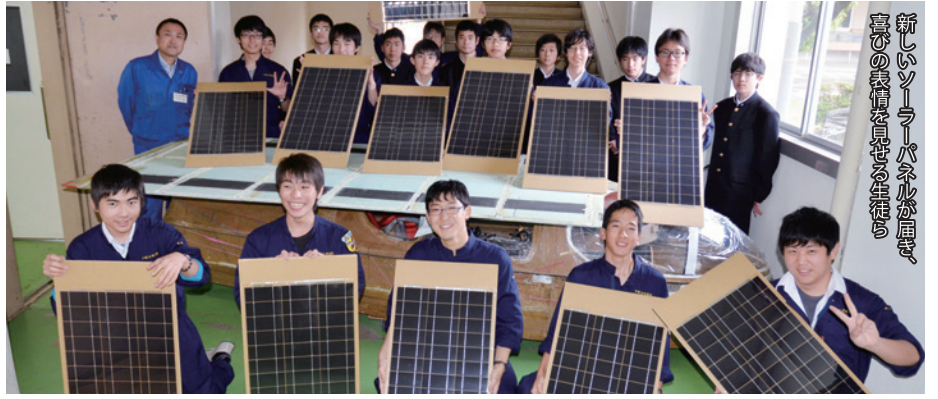

平工ソーラーカー改修の支援金集まる 190万円を活用し、今夏5連覇を目指す

「ソーラーカーレース鈴鹿」で昨年、大会史上初の4連覇中を達成した県立平塚工科大学(反町聡之校長)の社会部。同部では、長年のレース走行により性能劣化や破損等で交換が必要となっていた部品を購入するため今年2月より支援金を募っていたが、募集期間の1カ月間で109の企業・団体、個人より総額190万円の寄附があったとして、このたび部品を購入し、夏の大会に向けた整備を始めている。

毎年企業や大学のチームを下し、連覇という快挙を重ねる同部だが、周囲の期待とは裏腹に「ソーラーパネル」や「モーター」

といったレースそのものに関わる部品が老朽化しており、またそれらの部品は高価なため部費ではまかないきれず、周囲の期待に応えられないという状況にあった。この窮地を知り、そして救うべく平塚商工会議所の福澤正人会頭や同校OB会松陵会の林正儀会長、平塚経進会の石川一郎会長らを中心に「平塚工科大学ソーラーカーリニューアルを支援する会」が組織され、1カ月間で多額の浄財が集められた。中には、匿名での寄附も9件あったとのことで、学校側では礼状が出せずに恐縮しているという状況だ。

新しいソーラーパネルが得意
喜びの表情を浮かべる生徒ら

寄附金を受けた同部では、まずは主なものとしてソーラーパネルとモーターを購入するという。パネルに関しては、これまで装備していたものよりも性能が上がっているとのことでさらなる高みを目指できそうだ。同部の部長・石塚航士君(3年)は「私たちのソーラーカーをリニューアルさせて

くれる為に支援してくださった方々に感謝しています。その感謝の気持ちと支援してくださった方々の想いを大会で出し、『優勝』という形で恩返ししたいと思っています」と話している。同部のソーラーカーが走る今年の大会は8月開催。大きな期待、多くの想いを乗せて、5連覇を目指す。

湘南ベルマーレ 新社長に大倉 GM 現代表の眞壁氏は代表取締役会長に

株式会社湘南ベルマーレは先月29日、京都戦の前に記者会見を開き、新たな役員人事を発表した。今回の人事は先月開催された定期株主総会と取締役会、臨時株主総会で選任されたもので、これまで同社の「代表取締役」を務めていた眞壁 潔氏(52)が「代表取締役会長」に就任し、「ゼネラルマネージャー(GM)」であった大倉 智氏(44)が「取締役社長」に就いた。

早稲田大学在学時には大学サッカー日本一に輝き、ユニバーシアード日本代表としても活躍した大倉氏は、大学卒業後株式会社日立製作所へ入社。同社サッカー部を経てプロへ転向、柏レイソルに所属し、1993年には対ベルマーレ戦でハットトリックも達成した。引退後はスペインの大学でスポーツマーケティングを学び、セレッソ大阪のフロントを経て2007年、湘南の強化部

長としてベルマーレに入社した。就任会見の中で大倉社長は「営業利益の向上を目指していく」と意気込みを話した。

また眞壁会長は「選手の将来にコーチや監督という指導者だけでなく、クラブの社長を始めとする経営陣の道もある、ということを示すことが日本サッカー界において重要なことだと思っている」と熱く語った。さらに「プロ選手というのは普通の人よりも自分を厳しく律した生活を送り、沢山の苦勞をしているし、サッカークラブの経営というのはそんなに難しいものを扱うわけではないので、元選手でも十分活躍できる」と期待を寄せている。

なお他の取締役については変わらず、専務取締役左伴繁雄氏、取締役(非常勤)に水戸重之氏と成瀬隆章氏、監査役(非常勤)に河野太郎氏が就任している。