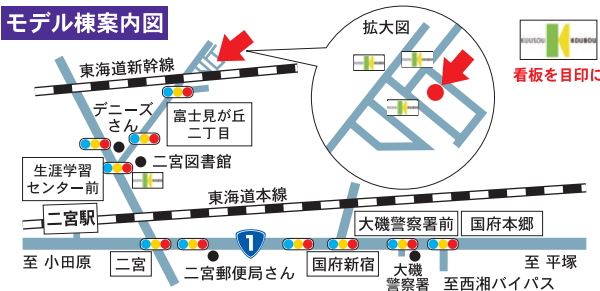

◇日時:5月18日(日)10時~16時
※荒天中止◇会場:大磯北浜海岸◇問い合わせ:実行委員会事務局 ☎74-5328(星槎湘南大磯総合型SC) ☎61-4100(代表、大磯町役場スポーツ健康課)

今週の注目情報!

ASAHI ROAD MAP

あさひロードマップ

無料体験会

どなたでもお気軽にご参加ください

シニアパソコン教室

バザー同時開催

【日程】5月18日(日) 10:00~13:00

開催場所:お問合せ先
ミモザ平塚徳延
平塚市徳延177-1
0463-73-7788

子供が無垢の床をおもちゃでへこませても、壁をクレヨンで落書きしちゃうママが簡単に消せちゃう、木と石とシックいの家

注文住宅 モデル棟

18日(日) 消す方法お教えします!

(毎週 土曜・日曜・祝日は通常見学可能)
時間:午前10時~17時

こんな人に向いた建物です

- エアコンがあまり好きじゃない人。
- いい土地がなかなか見つからない人。
- 経年変化が楽しめる自然素材が好きな人。
- 長持ちする家を建てたいと思っている人。
- 子育て奮闘中!今だから家づくりを真剣に考えたいママ。
- 家族大好き!休日は家族と過ごしたいパパ。