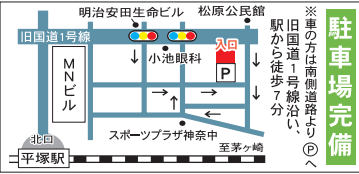

東海補聴器センター 平塚市老松町4-11 TEL FAX 0463-24-7915

くらしインフォ

住まいの不満や不便に思うことは 気づいたときにすぐ“リぷら”に相談

もっと住みやすいお家にリフォームを

住まいの悩みなんでもおまかせの増改築相談員がいるリフォームぷらざは、網戸交換など簡単なものから外壁塗装や間取り変更、耐震工事など大掛かりなものまで一手に担うトータルリフォーム会社。

リフォーム相談会開催 6月14日(土)~19日(木)

所長 内藤充啓さん ご相談にお伺いする際にご希望であれば梅雨に向けて、雨どいの点検も承りますのでお気軽に。