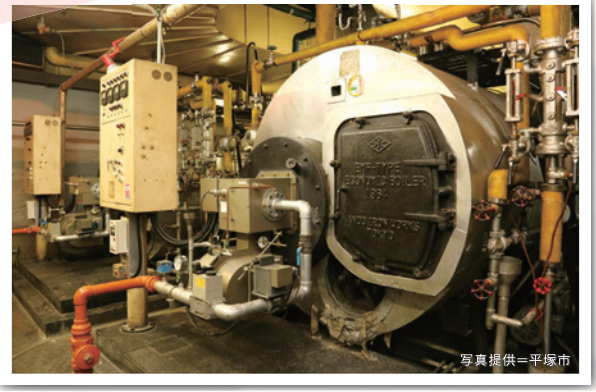

さよなら旧庁舎

val.3
ボイラー

本館全体にダクトを通じ、温風を届ける暖房設備として設置されている地下室のボイラー。今ではメーカー自体も存在しないというボイラーの側面には「1964」と表記されており、庁舎建設当時から使われていたであろうことが分かる。

庁舎管理課の担当者曰く、「温風の為にボイラーを焚いているのはこの施設だけでは」というほ

ど、今日ではその需要はなくなった。かく言う平塚市のボイラーも今年の冬で役目を終えている。そして最新設備の整った新庁舎には当然、連れて行かれることはない。