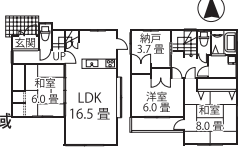

平塚 纏 中古住宅 1,850万円

●所在地/平塚市纏322-3
●土地/92.61㎡
●建物/92.61㎡
●木造スレート葺
●築年月日/平成5年6月
●用途地域/第1種住居地域
●取引態様/専任媒介