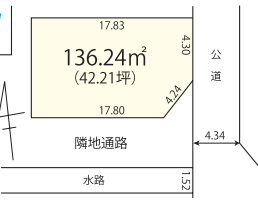

売地 平塚市寺田縄 1,480万円

■所在地/平塚市寺田縄 ■土地面積/136.24㎡ ■土地権利/所有権
■地目/宅地 ■都市計画/市街化区域 ■用途地域/第1種中高層住居専用地域
■建ぺい率/60% ■容積率/200% ■他の法令の制限/第2種高度地区/準防火地域
■地勢/平坦 ■引渡条件/相談 ■引渡日/相談 ■現況/更地
■接道状況/東側公道(幅員約4.3m)に4.9m接道
■取引態様/媒介 ■手数料/わかれ

種類	所在地	間取り	家賃	敷	駐	その他
①貸家	平塚 入野	2K	¥45,000	2	込	陽当たり良・長持バス停近く
②貸家	平塚 入野	3K	¥55,000	2	込	陽当たり良・ペット相談可
③貸家	平塚 入野	3DK	¥65,000	2	込	陽当たり良・ペット相談可
④貸家	平塚 纏	4DK	¥90,000	2	込	閑静な住宅街・ペット相談可
⑤ハイツ	平塚 松風町	1K	¥38,000	2	-	共益費¥2,000・駅近・1階部分
⑥ハイツ	平塚 入野	3DK	¥60,000	2	込	陽当たり良 保・幼・小近く
⑦ハイツ	平塚 長持	3DK	¥55,000	2	込	小庭付き・ペット相談可
⑧ハイツ	平塚 長持	2LDK	¥70,000	2	込	共益費¥2,000・クローゼット付
⑨テラスハウス	平塚 入野	2LDK	¥65,000	2	込	陽当たり良・バス停近く
⑩テラスハウス	平塚 長持	2LDK	¥70,000	2	込	陽当たり良・買物便利

倉庫も扱っております
その他、短期入居できる物件や

神奈川県知事(10)第12082号 (有)田中不動産 ☎32-6031 平塚市長持351 <http://www.tanaka-fudousan.com>

売地 好評分譲中

大磯 西小磯 1,270万円 平塚 南原三丁目 1,831万円

●所在地/大磯町西小磯703-4
●用途地域/第1種住居地域
●建ぺい率/60%
●容積率/200%
●取引態様/専任媒介