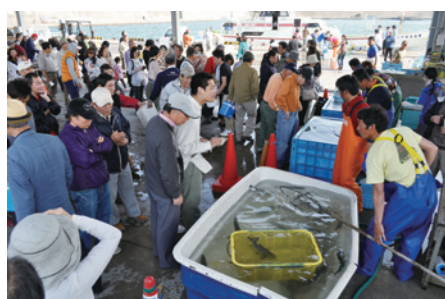

INFORMATION
●平塚市漁業協同組合 (当日の開催有無は同漁協HPで確認できる) www.jf-hiratsuka.org/

中央大学神奈川県支部白門会 合同懇親会のご案内

白門会合同懇親会事務局 ☎0463-33-8880

神奈川県内には8支部白門会があります。毎年恒例の「合同懇親会」、本年度は平塚が当番幹事となりました。今年は湘南ひらつか七夕まつりに協賛、同まつりに合わせて開催します。学長、学員会長も出席の予定です。みなさまお誘い合わせの上ご出席いただけますようご案内いたします。

日時/平成26年7月5日(土) 午後4時30分~受付 午後5時~第1部「落語会」 午後6時~第2部「懇親会」
会場/ラスカ平塚(駅ビル) 6F「ラスカホール」
会費/7,000円 ※会費は会場入り口で受付
イベント/柳家小団治(42年卒)落語会・ 応援団・チャリダー演舞・ 抽選会など
※中央大学在学学生ならびに中退・卒業された方はどなたでも参加いただけます。

INFORMATION
平塚市南原 1-18-17 FAX0463-35-0033

新しいこと始めよう! 見つけよう! Let's Go to Lessons おすすめ習い事情報

1 Bee-Lively English

無料体験受付中!
●グルーブレッスン (4歳~小学生)
●マンツーマンレッスン (2才~大人)
・入会費/5,400円
・年会費/1,080円

100%ネイティブ講師の英会話教室
経験豊富なネイティブ講師によるグルーブレッスンが、1回あたり1,485円の低料金で受講できる。対象は2才から大人まで。現在水曜日(11:00~20:00)のレッスンを募集中です。
☎平塚市 139-2 ☎11:00~20:00(水曜日のみ) ☎080-4193-5583
4台 ☎beelivelyhiratsuka@gmail.com URL www.beelivelyenglish.com

2 KPSトリミングスクール

週1回からの自由登校 就職にも有利!
KPS卒業生の鳥越です。会社の休日を利用して通学、6ヶ月コースを卒業後ペットサロン「犬の家」に就職。現在は「D.O.G.」をオープン!
☎0120-054-627 ☎11:30~16:30 日曜・月曜
HP http://www.pet-bunka.com/ Mail info@pet-bunka.com
動物取扱業登録番号 保管:227210003 責任者:栗本智恵子 H22.6.22~H27.6.21

3 「暮らしに役立つ」楽しいパソコン教室

8月新規オープン
7月は各クラス1ヶ月間無料体験できます。
お電話にてご予約下さい。

楽しいことが最優先!
パソコンを使って、気軽に楽しく、身近なものを作るところから始めます。プレオープンの7月中は毎週体験に来て無料ですので、お電話予約の上、お気軽にご参加ください。
☎0463-21-1886 ☎水曜15:15~ 木曜13:00~(両日60分)
入会金5,400円 月謝8,640円 テキスト・印刷代(3ヶ月)1,080円

4 湘南アクターズスクール

ダンス・ボーカル・演技・声優・合唱
ヒップホップ・ジャズ・フリースタイル・キッズ等多彩なダンスレッスン。充実のレッスン体制。初心者大歓迎。お得な入会キャンペーン実施中! 詳細はHPにて。新規クラス開講、今がチャンス!
☎平塚市代官町23-22 HP http://www.shonan-act.com/school/
☎25-3434 (受付時間13時~21時) 日曜・祝日

CULTURE INFORMATION 習い事・サークル募集

教室名	内容	フリースペース	住所
フラ&タヒチアンダンス ホアロハ フラストアジオ ☎33-0171	リラックス&運動不足も解消できるHULA、ホアロハ(親愛なる仲間)とハワイを感じながら踊りを楽しみませんか!	入会金半額キャンペーン中! 無料体験お待ちしております。http://www.hoaloha-hula.com	平塚市 桃浜町 3-40
英語・スペイン語会話 ABC 英語教室 ☎090-1458-8348 ☎22-2570	英語、スペイン語に興味ある方々。当教室をまずチェックして下さい。小学生から80才以上の方まで対象。	月謝 7,350円 / 6,300円 1980年から値上げなし	平塚市 明石町 14-1 http://www.abc-english.com

あなたの教室も紹介してみませんか?
詳しくはお問い合わせ下さい。 ☎0463-33-2585 営業部

財団文化トピックス

ファミリー劇場 影絵「とべないホテル」 チケット 宮田大 発売中! チェロ・リサイタル

同時上演「白いりゅう黒いりゅう」「だるま夜話」

■日時/平成26年7月24日(木) 13:30開場 14:00開演
■会場/平塚市民センターホール
■出演/劇団みんわ座
■入場料/全席自由 おとな1,000円 こども(中学生以下)500円

■日時/平成26年7月27日(日) 13:30開場 14:00開演
■会場/平塚市民センターホール
■入場料/全席指定 2,500円 ※未就学児の入場はご遠慮ください。
■出演者/宮田大……チェロ 鳥羽亜矢子……ピアノ

チケット販売所
文化事業課(平塚市民センター内) ☎32-2237
山野楽器(平塚ラスカ4階) ☎27-1930
ヨネザワ楽器(MNビル1階) ☎23-7097
ラディアン(二宮町) ☎72-6911

(公財)平塚市まちづくり財団 文化事業課
〒254-0045 平塚市見附町15-1 ☎0463-32-2237 http://www.hiratsukazaidana.jp