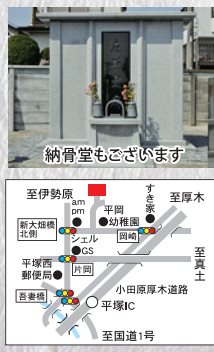

## 標高1500メートルの大自然を満喫しましょう！ 初秋の上高地散策 3時間滞在

26年8月30日(土)・31日(日)  
お一人様 6,500円 日帰り 食事お弁当1回  
※子供料金はございません

行程  
各出発地～上高地自由散策(昼食：お弁当)3時間滞在  
《大正池・ウエストン碑・河童橋 等の散策》  
～各地(20:45～22:00頃)

出発 本社 6:20 二宮 6:30 大磯 6:45 平塚 6:50 伊勢原 7:15

## 新区画墓所のご案内

施設も充実の墓所は陽当たり良く、自然そのままの平坦な地です。いつでもお墓参りに行ける、交通便利な寺院墓地。