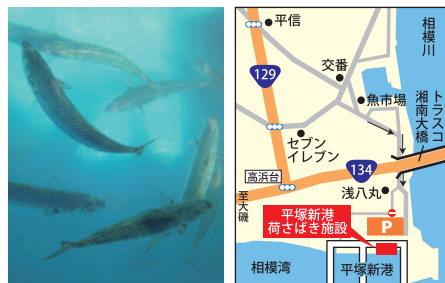

INFORMATION
●平塚市漁業協同組合 (当日の開催有無は同漁協HPで確認できる) www.jf-hiratsuka.org/

中央大学神奈川県支部白門会 合同懇親会のご案内

白門会合同懇親会事務局 ☎0463-33-8880

神奈川県内には8支部白門会があります。毎年恒例の「合同懇親会」、本年度は平塚が当番幹事となりました。今年は湘南ひらつか七夕まつりに協賛、同まつりに合わせて開催します。学長、学員会長も出席の予定です。みなさまお誘い合わせの上ご出席いただけますようご案内いたします。

日時/平成26年7月5日(土) 午後4時30分~受付 午後5時~第1部「落語会」 午後6時~第2部「懇親会」
会場/ラスカ平塚(駅ビル) 6F「ラスカホール」
会費/7,000円 ※会費は会場入り口で受付
イベント/柳家小団治(42年卒)落語会・ 応援団・チャリダー演舞・ 抽選会など
※中央大学在学学生ならびに中退・卒業された方はどなたでも参加いただけます。

INFORMATION
平塚市南原 1-18-17 FAX0463-35-0033

新しいこと始めよう! 見つけよう! Let's Go to Lessons おすすめ習い事情報

1 Bee-Lively English

無料体験受付中!
●グルーブレッスン (4歳~小学生)
●マンツーマンレッスン (2才~大人)
・入会費/5,400円
・年会費/1,080円

100%ネイティブ講師の英会話教室
経験豊富なネイティブ講師によるグルーブレッスンが、1回あたり1,485円の低料金で受講できる。対象は2才から大人まで。現在水曜日(11:00~20:00)のレッスンを募集中です。
☎平塚市 139-2 ☎11:00~20:00(水曜日のみ) ☎080-4193-5583
4台 ☎beelivelyhiratsuka@gmail.com URL www.beelivelyenglish.com

2 KPSトリミングスクール

週1回からの自由登校 就職にも有利!
KPS卒業生の鳥越です。会社の休日を利用して通学、6ヶ月コースを卒業後ペットサロン「犬の家」に就職。現在は「D.O.G.」をオープン!
☎0120-054-627 ☎11:30~16:30 日曜・月曜
HP http://www.pet-bunka.com/ Mail info@pet-bunka.com
動物取扱業登録番号 保管:227210003 責任者:栗本智恵子 H22.6.22~H27.6.21

3 「暮らしに役立つ」楽しいパソコン教室

8月新規オープン
7月は各クラス1ヶ月間無料体験できます。
お電話にてご予約下さい。

楽しいことが最優先!
パソコンを使って、気軽に楽しく、身近なものを作るところから始めます。プレオープンの7月中は毎週体験に来て無料ですので、お電話予約の上、お気軽にご参加ください。
☎0463-21-1886 ☎水曜15:15~ 木曜13:00~(両日60分)
入会金5,400円 月謝8,640円 テキスト・印刷代(3ヶ月)1,080円

4 湘南アクターズスクール

ダンス・ボーカル・演技・声優・合唱
ヒップホップ・ジャズ・フリースタイル・キッズ等多彩なダンスレッスン。充実のレッスン体制。初心者大歓迎。お得な入会キャンペーン実施中! 詳細はHPにて。新規クラス開講、今がチャンス!
☎平塚市代官町23-22 HP http://www.shonan-act.com/school/
☎25-3434 (受付時間13時~21時) 日曜・祝日

CULTURE INFORMATION 習い事・サークル募集

教室名	内容	フリースペース	住所
フラ&タヒチアンダンス ホアロハ フラストアジオ ☎33-0171	リラックス&運動不足も解消できるHULA、ホアロハ(親愛なる仲間)とハワイを感じながら踊りを楽しみませんか!	入会金半額キャンペーン中! 無料体験お待ちしております。http://www.hoaloha-hula.com	平塚市 桃浜町 3-40
英語・スペイン語会話 ABC 英語教室 ☎090-1458-8348 ☎22-2570	英語、スペイン語に興味ある方々。当教室をまずチェックして下さい。小学生から80才以上の方まで対象。	月謝 7,350円 / 6,300円 1980年から値上げなし	平塚市 明石町 14-1 http://www.abc-english.com

あなたの教室も紹介してみませんか?
詳しくはお問い合わせ下さい。 ☎0463-33-2585 営業部

財団文化トピックス

ファミリー劇場 影絵「とべないホテル」 チケット 宮田大 発売中! チェロ・リサイタル

同時上演「白いりゅう黒いりゅう」「だるま夜話」

■日時/平成26年7月24日(木) 13:30開場 14:00開演
■会場/平塚市民センターホール
■出演/劇団みんわ座
■入場料/全席自由 おとな1,000円 こども(中学生以下)500円

■日時/平成26年7月27日(日) 13:30開場 14:00開演
■会場/平塚市民センターホール
■入場料/全席指定 2,500円 ※未就学児の入場はご遠慮ください。
■出演者/宮田大……チェロ 鳥羽亜矢子……ピアノ

チケット販売所
文化事業課(平塚市民センター内) ☎32-2237
山野楽器(平塚ラスカ4階) ☎27-1930
ヨネザワ楽器(MNビル1階) ☎23-7097
ラディアン(二宮町) ☎72-6911

(公財)平塚市まちづくり財団 文化事業課
〒254-0045 平塚市見附町15-1 ☎0463-32-2237 http://www.hiratsukazaidana.jp