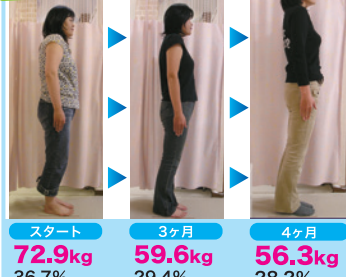

こんなあなたにおススメ!
✓着たい服が着れなくて諦めているあなた!
✓年々サイズがアップして行くあなた!
✓健康的に綺麗に痩せたいあなた!

今までなぜ痩せられなかったのか? 何kg落とすと健康的に綺麗になれるのか?等、しっかりカウンセリングした上で納得していただきましたらスタートになります。50代60代の方も結果を出しています。

M様 平塚在住 51歳 身長149cm
体重 -19.5kg
体脂肪 -18.3kg
ウエスト -24cm

平塚競輪 www.shonanbank.com
〒254-0801 神奈川県平塚市久領塚5番1号 ☎0463-21-3935

ビューティ
インフォ 治療院だから、3つの保証で安心◎!
40代からのダイエットはゆがみ改善から!

なんで? 骨盤矯正は結果が出るの?

今の生活のままで痩せられたら...
誰でも思うものです。太る原因は摂取と消費のカロリーバランスだけでは
ありません。血流の流れや骨盤のズレも肥満やむくみの原因に、また冷
え性やほてり、肩こりや関節痛も骨盤が原因の場合も。当院は骨盤の歪みを
正す事で血流や経絡の流れを戻し諸症状を改善してゆきます。また無料カ
ウンセリングで個々に合ったプログラムをご提案。体重保証・体脂肪保証・
リバウンド保証も付いて安心。まずは骨盤矯正ダイエットで驚きの効果を体
験してください。

無料カウンセリングをお申し込みいただくと
骨盤矯正ダイエット体験
先着7名様 **1,800円** (税別)

短期集中
ダイエット **成功体験**

ダイエット・骨盤矯正の専門家 湘南健康カイロプラクティック

大磯院 ☎0120-34-8470 完全予約制
中郡大磯町高麗3-5-7 (営)9:30~19:00 (土)9:30~17:00 (休)日・祭・水
伊勢原院 ☎0120-17-3512 伊勢原市板戸772-2
耳つぼダイエット加盟店募集 詳しくは <http://mimitubo.biz/>
hone55.com