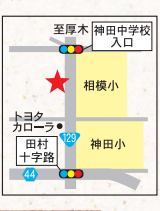

今回は、マンマミーアの秘密の人気ランチをご紹介します!天気が良いと、なぜか食べたくなるカツカレー!甘くなるまでじっくり炒めた玉葱に、サーロインの牛スジをオープンでローストしたあとじっくり煮込んだカレーソースでサクサク「カツ」を召し上がれ!

やきとりの快 平塚田村店

月見つくね ¥270(税別)

本紙持参で 3,000円以上ご注文のお客様
とりみ三種盛り
プレゼント! 期限:9月末まで

☎0463-54-5700 休 無休(12/31、1/1は休)
 住 平塚市田村4-14-41
 営 17:00~24:00
 HP www.fujikitchen.co.jp/shop/s11/

おいしいこだわり
 ①毎日新鮮国産鶏を店で串打ちする焼鳥! ②炭火=遠赤効果と炭で燻され旨さ倍増! ③直火炊きの美味しい釜めし! ④揚げたて熱々1本50円からの串揚げ!
 お客様に喜んでいただけるよう、快い店づくりを目指していきます!

にくのひ
29日だから...
お肉を食べよう!

炭火焼肉 快 平塚豊田店

KING盛り ¥4,980(税別)

本紙持参で 「KING盛り」ご注文のお客様
500円引き
 期限:9月末まで