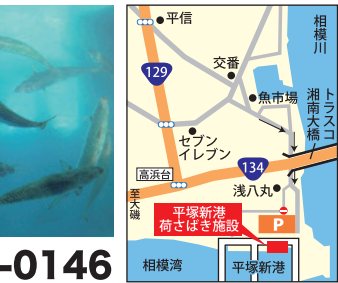

コース

10時 駅北口ー骨董市見学ーお菊塚ー江戸方見附ー脇本陣跡ー高札場跡ー東組問屋跡ー本陣旧跡ー西組問屋跡ー要法寺)落語、昼食)ー平塚の碑ーお初詣ー春日神社ー京方見附平塚宿の碑ー14時解散

- 日時:10月25日(土) 10:00~14:00
- 参加費:3,800円 ■定員:先着50名
- 申込み:9月4日(木) 10時~

湘南ケーブルネットワーク窓口またはお電話(☎0463-22-1213)にて ※先着50名で定員になり次第締切となりますので9/4午後以降に窓口で申しこまれる場合は事前にお電話で申し込みの可否をご確認をお願いいたします。

鮮度、安さピカイチ! 早い者勝ち!

「地どれ魚直売会」 8/29(金)開催 平塚新港荷さばき施設

その日に獲れた朝どれ鮮魚を販売する同直売会は毎回多くのお客で賑わう。販売品は一本釣りの活魚や鮮魚、定置網の朝どれ鮮魚、釜揚げシラスや完全地産産物「須賀湊の開き干し」等、最近ではアジやサバがあがっている。

また岩手県田老町漁協の乾物類の販売や毎回好評の「A湘南あさつゆ広場」による地産野菜などの販売(14時~)も行う。魚の販売は15時から、売り切れ次第終了。シケや不漁時は中止となる。車で来場の際は新港駐車場へ(駐車券サービスあり)。また、今回は「夏休み思い出企画」として13時からカサゴ稚魚放流体験を開催、天候により漁船に乗れるかも(先着60名様)。