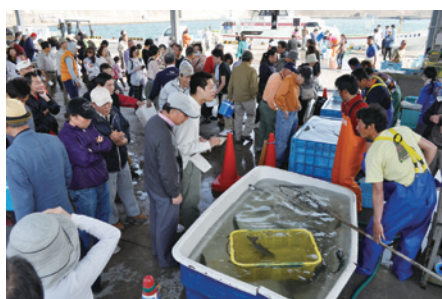

天候不順により延期になった「地どれ魚直売会」10/3(金)開催

平塚新港荷さばき施設
☎0463-21-0146

その日に獲れた朝どれ鮮魚を販売し、毎回多くの来場者で賑わう同直売会。販売品は一本釣りの活魚や鮮魚、定置網の朝どれ鮮魚、釜揚げシラスや完全地産干物「須賀湊の開き干し」等、最近では青アジなどがあがっている。

INFORMATION
●平塚市漁業協同組合
(当日の開催有無は同漁協HPで確認できる)
www.jf-hiratsuka.org/