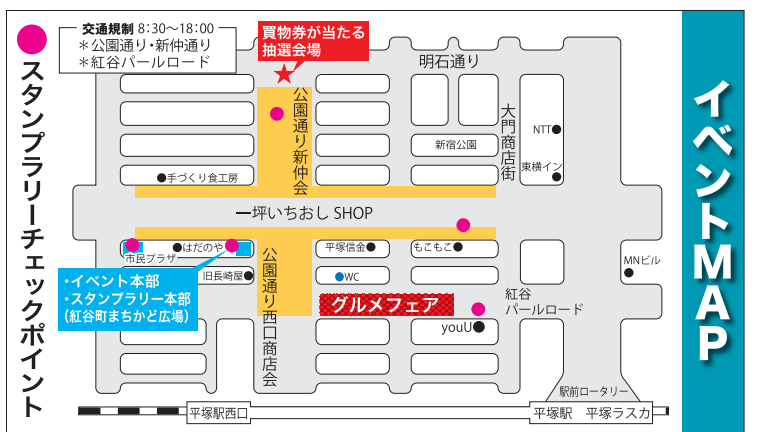

# 湘南ジャーナル

NEWS, CULTURE, INFORMATION, LIFESTYLE & YOUR LOCALISM

SPECIAL  
2014  
商業まつり  
特別号

## 第9回平塚商業まつり

11/2 (日) 11時~16時 平塚市中心商店街

全市挙げての商業一大イベント、「第9回平塚商業まつり いいもん ひらつか魅つけ市」が11月2日に開催される。市内商店や飲食店など約90店舗が中心商店街に勢ぞろいし、日頃の感謝を込め、一押しの商品やサービスを提供することで、買い物の楽しさ、面白さを味わってもらうまつり。参加店はまつりを通し、一層の個性化、魅力化を目指す。主催=平塚市商店街連合会。共催=平塚商工会議所。主管=平塚商業まつり実行委員会。後援=神奈川県、平塚市、平塚地区食品衛生協会。

**当**日、会場には市内の個人商店や商業団体が各店自慢の逸品を販売する「一坪いちおしSHOP」、平塚産食材を使った新作・創作グルメ・逸品を一堂に集めた「MADE IN HIRATSUKA グルメフェア」など、約90店舗が軒を連ねる。

「ヌヒカリ」、平塚漁協の「サバ料理」などが販売される。また今年も「中学生自分で作るお弁当コンテスト」の最優秀賞作品に輝いたお弁当が平塚市料理飲食業組合連合会により限定販売される。その他フード、スイーツ、野菜など、バラエティー豊かな「食」が大集合。なお、昨年好評だった「囲碁のまちひらつか囲碁ブース」や湘南ベルマーレブース、七夕太鼓・歌声喫茶・SOZEN マーチングバンドなど各出演団体のパフォーマンスが披露される「ステージ」、毎年人気のちんどん屋も場内を練り歩く。さらに当日使える買物券抽選会やスタンプラリーなど楽しみが盛りだくさん。問い合わせ：平塚商業まつり実行委員会事務局 ☎ 21-1090 (平塚市商店街連合会内)

### お買い物券が当たる! 抽選会開催

商業まつりでは、当日出店しているお店で使える「お買い物券」(500円分)が当たる抽選会を実施する。当選本数は200本。下の抽選券で1枚につき1回抽選できる。抽選会場は公園通り新仲会北側(上記マップ★マーク)で11時から15時まで。なくなり次第終了となるのでお早め。