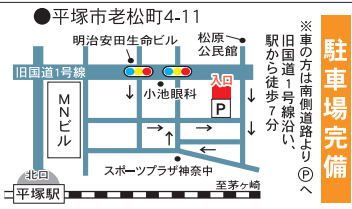

会場/ログステージ
■1回目 12:55~
■2回目 14:30~

ACCESS
平塚駅南口から競輪場循環バス随時運行
東名高速道路 厚木ICより 国道129号平塚方面へ
約30分、JR東海道線を越えて、国道129号沿い左側

■無料駐車場...3,600台
■無料バス.....JR平塚駅南口より運行
小田急線本厚木南口より運行

平塚競輪 www.shonanbank.com
〒254-0801 神奈川県平塚市久領堤5番1号 ☎0463-21-3935

全国ネットの補聴器専門店グループ
東海補聴器センター
TEL 0463-24-7915
営/9:00~17:00 休/日・祝・第4土曜

グルメインフォ

北口で話題の人気店
カフェ&バー ロッタ!!

待望のランチ営業スタート!

今秋にオープンしたカフェ&バー「ロッタ」、夜は湘南エリアには珍しいレゲエを中心とした音楽が心地良く流れる話題の店。12月からはランチの営業を開始、ランチタイムの店内は、サーフ&ミュージックをテーマにメロウな雰囲気の中で映像と共に食事が楽しめるカフェに。価格も850円から、ドリンクセットもありの設定となっているので、昼の女子会でもノンアルコールカクテルで楽しめる。