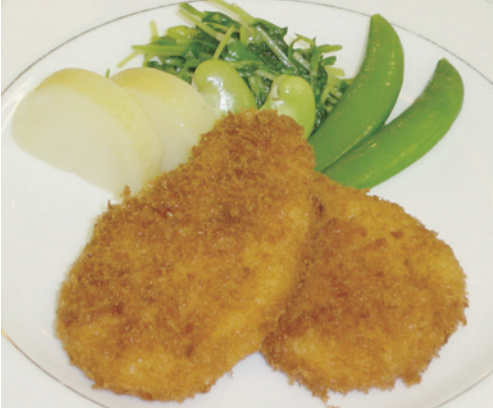

COOKING JOURNAL

今週の先生
大磯プリンスホテル
料理長 川村 和聖さん

1. 材料:50g×8個
2. タラバ蟹……………90g
   - カニカマボコ……………100g
   - 玉葱みじん切り……………60g
   - マッシュルーム……………60g
   - ベシャメルソース……………250g
   - 蟹汁……………適量
   - コニャック……………少々
   - カメリア粉……………13g
   - 卵黄……………1/4個
   - 生クリーム……………少々
   - 無塩バター……………適量
   - 塩・コショウ・カイエンペッパー・タバスコ・レモン汁…各少々
   - 生パン粉・全卵・カメリア粉……………各適量
   - トマトソース……………適量

- ①タラバ蟹は、ほぐして水分を切り、蟹汁は取っておく。カニカマボコは半分に切りほぐす。玉葱はみじん切りにして甘みが出るまで弱火でじっくり炒め、冷ます。マッシュルームは小さい角切りにする。
- ②フライパンに無塩バターを少し入れ、ほぐしたタラバ蟹を水分がなくなるまで炒める。コニャックでフランベし香りをつける。
- ③鍋に無塩バターを入れマッシュルームを炒め、炒めた玉葱、タラバ蟹、カニカマボコを加え軽く炒める。カメリア粉を入れ混ぜ合わせながら炒め粉気がなくなったらベシャメルソースを入れる。硬さを見て蟹汁を加える。
- ④塩、コショウ、カイエンペッパーで味を調え、レモン汁、タバスコで仕上げる。卵黄と生クリームを入れ手早く混ぜ合わせ、パットに移し冷ます。
- ⑤50gに分け手の中で丸め、形を整える。カメリア粉、卵、パン粉の順に付け、170℃の油で5分揚げる。油を切り皿に盛り、付け合せとソースを添える。

カニコロケ 温野菜添え

今が旬のカニを贅沢に使ったコロケをご紹介します。レシピ中のベシャメルソースとはバターを牛乳で溶いたホワイトソースのこと。今回は固めのものを使用しますが缶詰などのホワイトソースでも代用可能。その場合はカメリア粉を多めに調整します。

先生のお店……
1・2月のランチbuffetは蟹食べ放題！ 1/31、2/1を除く土日限定。予約はお早めに。
大磯プリンスホテル 神奈川県中郡大磯町国府本郷546 ☎0463-61-1111

源平とその周辺

新村 衣里子
元平塚市市民アナウンサー。「大磯町史11別編ダイジェスト版 おいその歴史」では中世の一部を担当。成蹊大学講師。

第2部 第46回 弁慶の物語(2)

弁慶は夜な夜な洛中で他人の太刀を奪い取る。千振を目標としたのは、奥州の秀衡が名馬千疋を集めたように、千揃えてこそ宝というものだと考えていたからである。京の人々は噂をする。「3mほどもある天狗が、人の太刀を強奪するらしい」——。集まった太刀は、999になった。あと、1振だ。「どうか、この私に立派な太刀をお与えください」。夜、五条天神に祈りを捧げる弁慶。参詣者の中に太刀を持った人物がいないかと、探す。

明け方になり、歩いていると笛の音が聞こえてきた。見ると、小柄な男。見事な太刀を携えているではないか。弁慶は思う。「このような小男なら、恐れをなしてすぐに太刀を差し出すだろう。渡さなければ、力づくで奪うまでのこと」。そうして、太刀を出すようにと脅すが、「欲しければ、取ってみよ」との返事。飛びかかる弁慶の、大きく振った太刀の切先が土堀に突き刺さる。それを抜こうとした弁慶の胸を男が踏みつけたため太刀が手から離れた。男はすかさずそれを拾い、

に取りあげたと思われるのも困るのでやめておく。男は太刀を弁慶に投げ遣る。弁慶は狙っていた、男が土堀から飛び降りる瞬間を。その時に斬ってやる。男が飛んだ。太刀を振りかざして駆け寄る弁慶。ところが驚いたことに、男は地上90cmほどを残して再び空中にひらりと舞い上がり、堀の上へと引き返した……地に降り立つことなく。

義経と弁慶が決闘をした場としては五条の橋が有名であり、そこには義経と弁慶の像がある。『義経記』では、先述のように五条天神付近、さらに清水坂や清水寺でも対決が行われたと語られる。結果的に敗れた弁慶は、義経の家来となることを約束し、その契りは死ぬまで続いた。ちなみに当時の五条の橋は、今は松原橋といわれるところで、松原通、清水坂を経て清水寺へと至る道である。清水寺には鉄の錫杖や鉄の高下駄、足跡、爪痕などが、「弁慶の」と冠して今に伝えられる。それは、剛勇の弁慶が人々に愛され続けてきた証拠でもある。