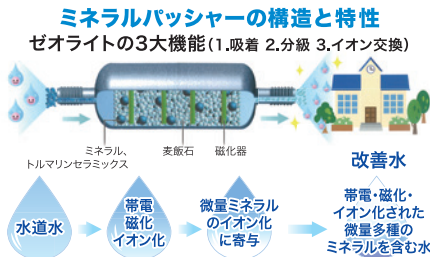

ダイエット相談は 無料で受付中 1日2名様!

特典! NHKあさイチで話題級!! 飲む美容液 アロエベラ生絞り

女性専用痩身専門店 http://www.just10.co

just 10 0120-034-332 完全予約制

住所/平塚市宝町3-18 スカイビル4F 営業時間/9:30~19:30 土曜日は17:00まで 定休日/日・祝 当店で無理な勧誘や営業は一切行っておりません。

2015 Winter

快適・暮らし information

環境製品 健康と生活環境を創造するライズ

(社)日本下水道協会 D-S-002号取得

(社)日本水道協会 Z-180号取得

・生ゴミは収集日に出さない
・家中を抗酸化ミネラル水に

キッチンをより清潔に、衛生的に！
家庭用生ゴミのディスポーザー排水処理システム。生ゴミは約 10 秒で粉碎され、バイオ槽に入り 24 時間以内に水を炭酸ガスに分解され、下水道へ流れます。ラクレアの特徴は、①悪臭を完全にシャットアウト！ ②騒音・振動対策、安全性、耐久性も抜群 ③年 1 回の定期点検（維持管理契約）各自治体の助成金有り。