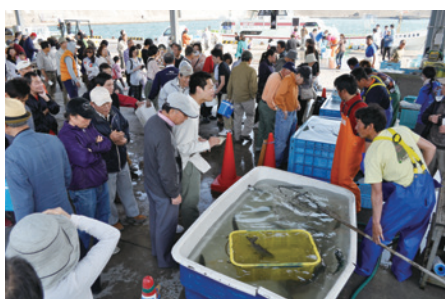

平塚市漁業協同組合 (当日の開催有無は同漁協HPで確認できる) www.jf-hiratsuka.org/

1月24日(土)開催 湘南ひらつか駅前「骨董市」

湘南ひらつか駅前骨董市実行委員会 ☎03-5983-5101

今週末24日(土)、今年最初の「骨董市」が開催される。同市では、小民具や陶器・着物・アンティーク・美術品など多数出店を予定。又、着物・アンティークの装いで来場された方には、事務局より素敵な粗品と記念写真がプレゼントされる。会場は紅谷パールロード商店街。午前8時より午後4時まで。