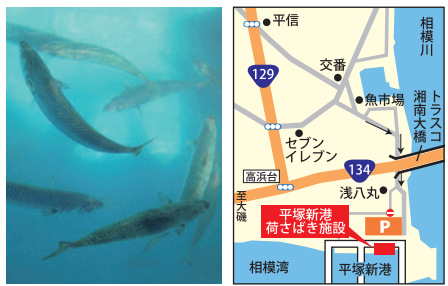

平塚市漁業協同組合 (当日の開催有無は同漁協HPで確認できる) www.jf-hiratsuka.org/

1月24日(土)開催 湘南ひらつか駅前「骨董市」

湘南ひらつか駅前骨董市実行委員会 ☎03-5983-5101

今週末24日(土)、今年最初の「骨董市」が開催される。同市では、小民具や陶器・着物・アンティーク・美術品など多数出店を予定。又、着物・アンティークの装いで来場された方には、事務局より素敵な粗品と記念写真がプレゼントされる。会場は紅谷パールロード商店街。午前8時より午後4時まで。