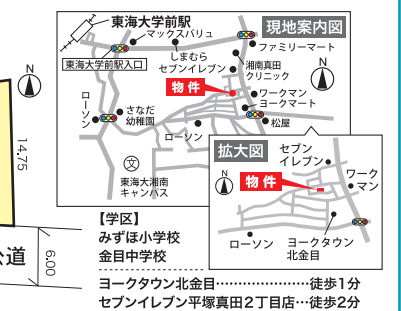

## 売地 平塚市 北金目

2区画 建築条件なし

販売価格  
A 19,276,000円  
B 18,184,000円

物件概要 ■所在地/平塚市真田12-1及び12-2 ■土地面積/A区画:159.31㎡ B区画:150.29㎡ ■土地権利/所有権 ■地目/畑 ■都市計画/市街化区域 ■用途地域/第1種低層住居専用地域 ■建ぺい率/50% ■容積率/80% ■地勢/接面道路より0.1m~0.4m高い ■引渡条件/現況渡し ■現況/更地 ■引渡日/相談 ■接道状況/南側6m公道に10m以上接道 ■設備/本下水・都市ガス・公営水道・東京電力(専任媒介)

## 小田急小田原線「東海大学前」駅徒歩25分

- ☆人気の北金目区画整理地内!
- ☆南側6m道路につき日当たり良好!
- ☆ヨークマート、セブンイレブンなど買物施設充実!
- ☆駅も徒歩圏で生活大変便利です!

【学区】みずほ小学校 金目中学校  
ヨークタウン北金目.....徒歩1分  
セブンイレブン平塚真田2丁目店.....徒歩2分

平塚・大磯・三宮エリア 仲介手数料0円物件取扱  
新築戸建160軒 中古戸建11軒 中古マンション32軒 その他 売地あり