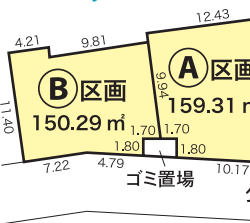

## 売地 平塚市 北金目

2区画 建築条件なし

販売価格  
A 19,276,000円  
B 18,184,000円

物件概要 ■所在地/平塚市真田12-1及び12-2 ■土地面積/A区画:159.31㎡ B区画:150.29㎡ ■土地権利/所有権 ■地目/畑 ■都市計画/市街化区域 ■用途地域/第1種低層住居専用地域 ■建ぺい率/50% ■容積率/80% ■地勢/接面道路より0.1m~0.4m高い ■引渡条件/現況渡し ■現況/更地 ■引渡日/相談 ■接道状況/南側6m公道に10m以上接道 ■設備/本下水・都市ガス・公営水道・東京電力(専任媒介)