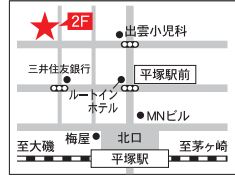

J.LEAGUE YAMAZAKI NABISCO CUP
3/18(水) 19:00
vs ヴァンフォーレ甲府

この街の誇りにかけて

www.bellmare.co.jp

3月18日(水) ヴァンフォーレ甲府戦では…

その1 お仕事でキックオフに間に合わない方も後半戦だけをお得に観戦できる
「平日限定後半割」
クライマックスチケットを販売!

その2 「ナビスコキッズイレブン 湘南ベルマーレといっしょにファイナルを目指そう!!」開催

3月22日(日) ベガルタ仙台戦では…

「平塚市民デー」 平塚市に在住・在勤・在学の方は、自由席が特別価格!!
大人:1,600円 小中高:500円
購入方法など詳細はホームページで! ※引換券の販売は試合開催日前日まで。当日の販売はありません。

湘南ベルマーレ ☎0463-25-1211 www.bellmare.co.jp

期間限定 3月12日~31日まで!

おかげさまで 祝11周年

増えて戻らない体重、お腹の脂肪に

今年こそサヨナラしましょう!

大人気・大好評の耳つぼダイエットプログラムで全身スリムに!
10代から80代の幅広い年齢層の方が結果を出しています。

個々に合った丁寧なカウンセリング
ダイエットセラピストによるトータルサポートで挫折知らず
終了後も万全なフォロー

テレビ朝日系「決定!これが日本のベスト100」
「よく効くダイエット法」の第3位に選ばれました!
雑誌「健康」にも掲載されました。

体験価格 ¥3,939(税込)

女性専用痩身専門店 http://www.just10.co お子様連れOK

just 10 ☎0120-034-332 完全予約制

住所/平塚市宝町3-18 スカイビル4F 営業時間/9:30~19:30 土曜日は17:00まで 定休日/日・祝 当店では無理な勧誘や営業は一切行っていません。

春の肌荒れ注意報! 体温美容

シミ・しわ・ニキビ・カブレを根本から解決します!!

Before After

「気になる悩み、お持ちください!!」

トータルビューティーエステ シミ しわ ニキビ アレルギー その他の肌トラブル

41年の信頼と実績

平塚 サロン 平塚市紅谷町14-30 平田ビル3F
営業時間:平日10:00~19:00 日・祝10:00~17:00 定休日:月曜日(最終月曜は営業)

☎0120-04-4374 http://vio-hiratsuka.jp

お悩み別 体験チケット ¥3,000(税別)

※初回限定 ※お一人様1回限り ※真刺にお悩みの方、優先させて頂きます
ご予約専用 SJ15031 [3月末まで]