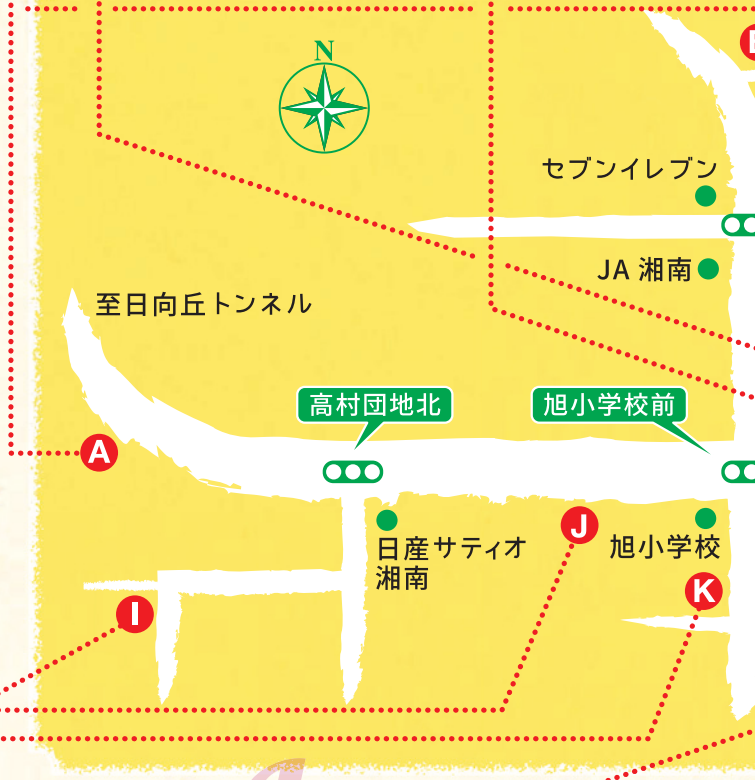

本紙持参の方

本紙持参の上
あかつき極上つけ麺
をご注文の方、
全員に
のり2枚と
半熟たまごの
トッピング
サービス!
H27年5月31日まで有効

☎0463-36-3777
住 平塚市河内351-1 (旭交番向かい)
休 水曜日(祝日の場合は営業) P5台
営 11:30~14:30
17:30~24:30(L0)

旭 ASAHI ROADMAP

あさひロードマップ

2015

ちょっとそこまで

I レオスイミングスクール 旭校