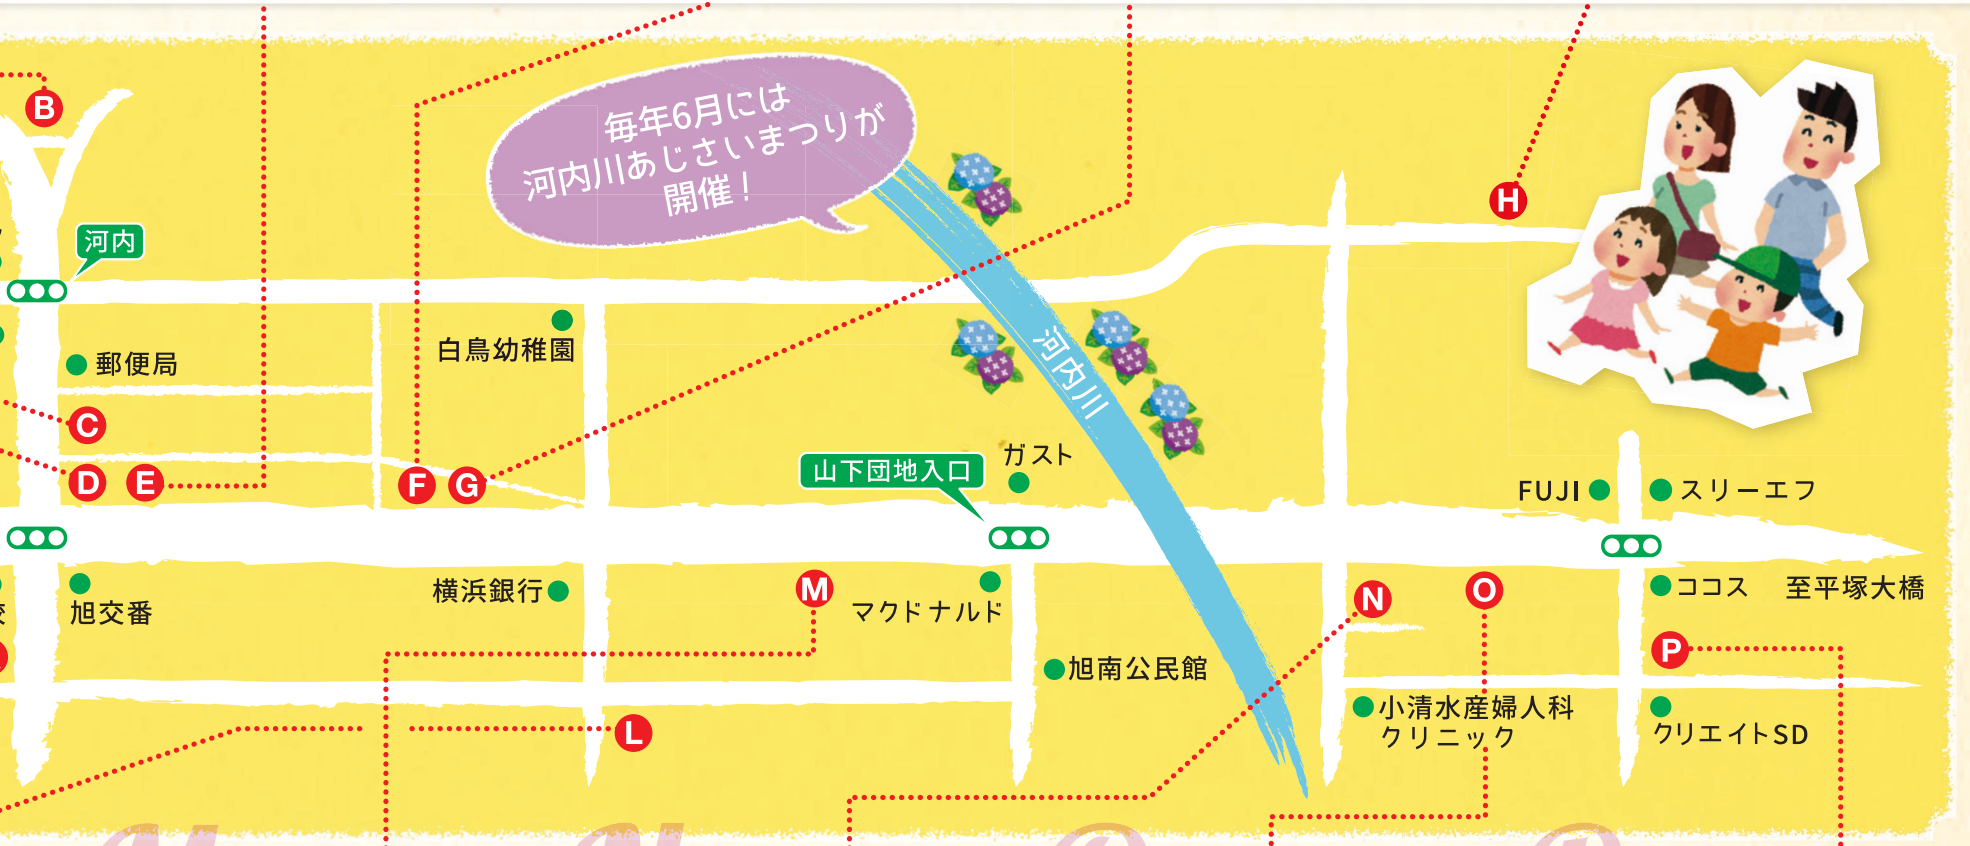

青空市場おかべ

平塚で37年の歴史を持つ地域最大規模の青果店。味良く、新鮮かつ低価格な野菜・果物にこだわった品揃えが地域の主婦に大人気。さらに、食べ方や食べ頃も教えてもらえるから絶対損なし!

staff's memo
店長 なおさん
「健康」は毎日の食事から。毎日食べる野菜や果物だから、良い品を安く提供したい! そんな頼りになる八百屋を目指します!

単身や少人数の世帯の方のために
お一人暮らしやご夫婦二人のお客様の「1個だけ欲しい」「使う分だけ欲しい...」そんな声にお応えして、「少量売り」はじめました!!