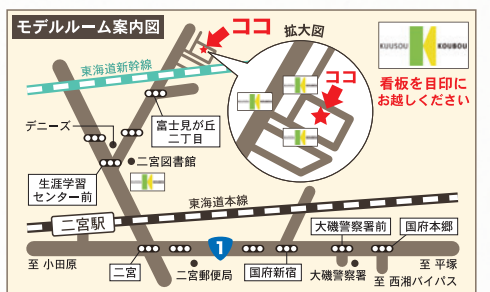

来場予約特典あり

モデルルーム：二宮町富士見が丘 3-5-20

※空創工房では実際に暮らした時のイメージをよりリアルに感じ取っていただくために、住宅街にモデルルームがございます。そのため場所が少し分かりづらいかもしれません。

道に迷ったら
☎0463-73-3100 坂本まで

今年も記念大会 第10回湘南国際マラソン PR大使の女性ランナー、公式ソング募集も

西は二宮から大磯、平塚、茅ヶ崎を経て東の藤沢までを横断する国道134号が舞台の市民マラソン「湘南国際マラソン」を運営する実行委員会(河野太郎大会実行委員長)は11日、第10回の記念大会となる今年の大会概要を発表した。なお今大会の開催日は12/6(日)。これまで開催されてきた文化の日(11/3)から変更となっている。テーマを「感謝、そして次なる10年へ」とした今大会の特徴としては「フルマラソン募集枠1,000人増」「女性ランナーの大会PR大使の発掘イベント“湘南ジェーン”」「大会オフィシャルソングの公募」などが挙