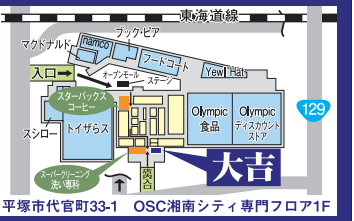

## 切手限定 本紙持参で買い取り価格 5%UP! (9/4迄)

OSC 湘南シティにある「大吉」では、今夏最後の買い取り強化キャンペーンを実施している(9/4迄)。好評の貴金属や金・プラチナはもちろん、金券、商品券、切手などの買い取りに自信をみせる同店。商品券に至っては全国百貨店共通商品券、びゅう商品券は最大96.5%の高額で買い取るという。また、普通切手・記念切手のシート(日本製)や中国切手に限り、本紙持参で通常価格より買い取り額を5%アップしてくれるという大盤振る舞い。もちろん、バラ1枚からでも対象だ。休みの間にお金を使い過ぎてしまった方には絶好の機会。オープンスペースのお店には女性スタッフもいるので気軽に相談を。この機会をお見逃しなく。

## 湘南お祭りランド

パフォーマンスステージ 紅谷町まちかど広場 11:00~16:00

楽しいステージや美味しい物が盛りだくさん。  
☆ひらつか音楽工房ステージ ☆生ビール、焼鳥  
☆飲食業生活衛生同業組合平塚による模擬店