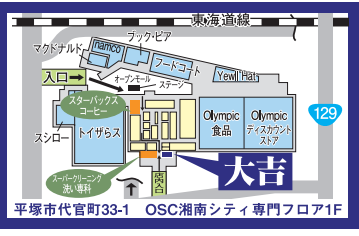

OSC湘南シティ店

0120-550-219

営業時間) 10:00~19:00 年中無休

※古物営業法に基づき、ご来店の際は身分証明書(運転免許証・保険証)をご持参ください

チケットプレゼント

湘南ベルマーレホームゲーム
対 鹿島アントラーズ
2組4名様にプレゼント!

ShonanBMWスタジアム平塚で10/24(土)に開催される「Jリーグディビジョン1 湘南対鹿島」(14時キックオフ)のM自由席チケットを抽選で読者2組4名様にプレゼントします。