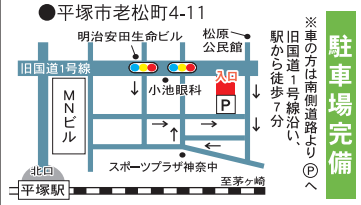

※難聴の程度はあくまでも目安です。

全国ネットの補聴器専門店グループ

東海補聴器センター

TEL FAX **0463-24-7915**

営/9:00~17:00 休/日・祝・第4土曜

新日本補聴器 検索

ショップ
インフォ

タンスや押入れにしまいこんでいるだけの毛皮
この際思い切って処分しては?