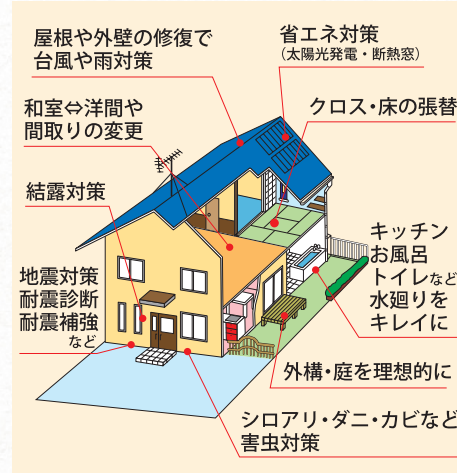

### 好評につき増台! トイレリフォーム限定10台

「格安トイレリフォーム」が大好評につき急遽台数を増台。限定10名様までコミコミ10万円でトイレ周りのリフォームを行うことができる。リフォームには、話題の全自動おそうじ・タンクレストイレ「アラウーノS」本体(写真)の取付けはもちろん、床・クッションフロアや壁・天井クロスの張替えまで含まれてこのお値段。しかも、今回に限り2連紙巻器もサービスされます。先着順なのでお問合せはお早めに。

格安! トイレ周りのリフォーム

先着10名様に限り

コミコミ10万円(税込)でご奉仕!!

さらに、今回に限り「2連紙巻器」もサービス! お問合せの際「湘南ジャーナルを見た」とお伝えください。

「プロからひと言!」

地元平塚で創業60余年、長年培ってきた技術と経験で住まいのサポートをしています。家のことならなんでもご相談ください。

Yachi株式会社 谷地工務店 ☎0463-32-0469

住所/平塚市南豊田13-1 mail / yachi@mg.scn-net.ne.jp 詳しくは 谷地工務店 検索

### おうちのなんでもお直し隊“りぷらくん”

左のイラストを見て、お家の中で思い当たる“困った”がありませんか? ずっと不便に感じているのに放置していませんか? 他にも室内物干し金具や魔法風呂槽、ウォークインクローゼット、床暖房、浄水器などちょっとしたプチリフォームから全面リフォームの依頼が年末年始に向けて増えてきています。新しい年を迎える前にお家をキレイに、便利にするなら今がチャンス。気になる部分はプロに無料で相談!