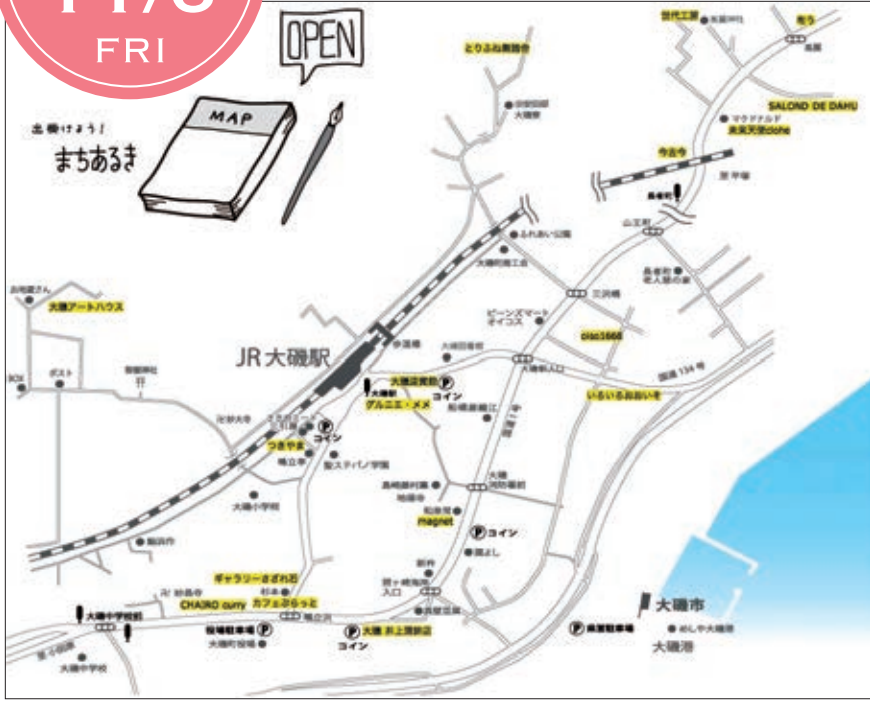

湘南ジャーナル

NEWS, CULTURE, INFORMATION, LIFESTYLE & YOUR LOCALISM

NO.1689
2015
11/6
FRI

アートで町に賑わいを 大磯市の新企画「大磯サンデーアートウォーク」

町内にギャラリーが点在する大磯町。毎月、多くの人を集めるイベント「大磯市」では、その特徴を生かし、町を訪れる人をより増やそうと今月から、新企画「大磯サンデーアートウォーク」を本格的にスタートする。町内のギャラリーやカフェでは開催日（今月は15日）に合わせ、展示やワークショップなどを実施し、魅力あるスポット作りを目指す。

「大磯市」とは毎月第3日曜日に大磯港で開かれる朝市のこと。5年前に始まり、現在は約180店が出店、実行委によると毎月町内外から平均5,000人ほどが訪れるほどに成長したという。ただ、元々は町全体を「市」にして訪れる人を増やそうと始まったイベントだったが、現状は、多くの人々が車で訪れ市を見るだけで帰ってしまい、町中の賑わいにはあまり繋がっていないという。そこで

実行委では、町中にも見て回れるスポットがあれば、人の流れを呼び込めるのではないかと考えた。