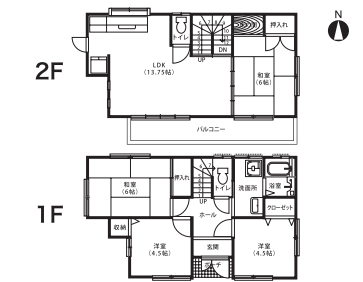

地域密着型工務店のアベケン(株式会社阿部建業)がオープンハウス見学会を開催する。今回の物件は、2階に広々LDKのついた4LDK中古戸建。キッチン・バス・トイレ・洗面の水廻りは全て10月に同社によりリフォーム済み。物件の目の前がバス停なので、平塚駅へのアクセス(12分)も便利だ。さらに南側からの採光もばっちり! 駐車場1台分スペースも付いて1,480万円とお買い得物件をまず見学してみては?

物件概要
【土地】●権利:所有権 ●面積:100.5㎡ ●地目:宅地 ●接道:東側4.5m公道
【建物】●構造:木造2階建て ●築年:12年2月 ●面積:1階43.88㎡、2階39.74㎡(制約) ●用途地域:第1種住居地域 ●都市計画:市街化区域 ●建ぺい率:60% ●容積率:160%
取引態様:専任媒介