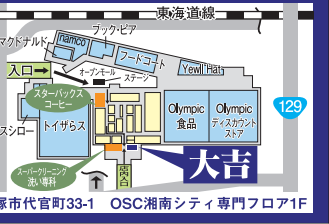

はたらくひと

園部秀広さん
ひらつか蕎麦(きょうか) 店主

リニューアルオープンから3年。お客様の笑顔と「美味しかったよ。ありがとう」の言葉をいただきたい気持ちで、魂を込めた蕎麦を打っています。地域一番店を目指して、毎日奮闘中! 休日には色々な美味しい物の食べ歩きをして日々研究に力を入れています。一年の感謝を込めた年越し蕎麦へ向けて、気合も十分です。

DATA
平塚市西八幡2-1-19
tel 0463-23-6783