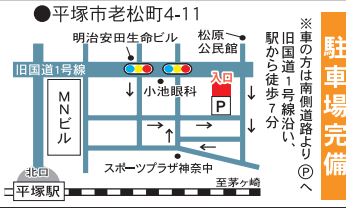

※難聴の程度はあくまでも目安です。

**全国ネットの補聴器専門店グループ**

**東海補聴器センター**

TEL FAX **0463-24-7915**

営/9:00~17:00 休/日・祝・第4土曜

新日本補聴器 検索

ショップ  
インフォ

もうすぐ年の瀬、財布の中身は大丈夫？  
あなたの家の意外なものが「おたから」かも!?