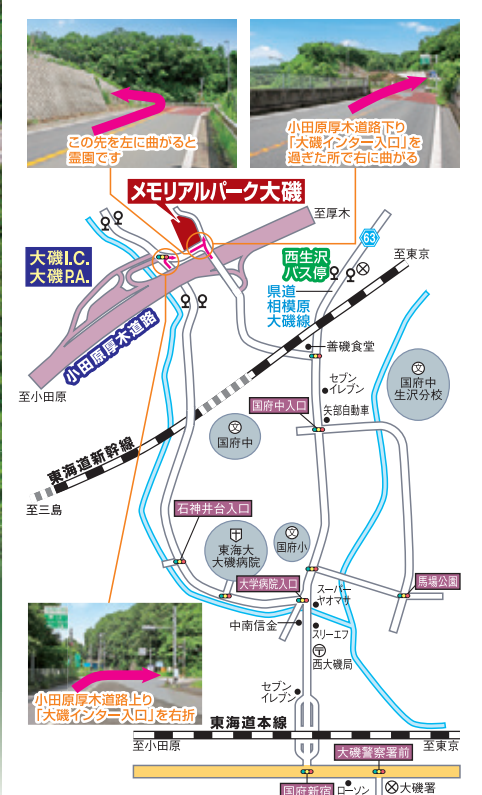

受付時間

午前9時~午後4時
雨天実施

東海道新幹線

大磯インター出口(下り)

小田原厚木道路

メモリアルパーク
大磯

大切な
家族の一員

全区画が人気の芝生墓地です。

グランドオープン記念特典

平成28年2月29日まで

期間中、墓地ご成約の方にもれなく

10,000円

のクオカードをプレゼント!

クオカードは、コンビニをはじめ、ファミリーレストラン・ガソリンスタンドなどでご利用いただける、全国共通の商品券(プリペイドカード)です。

バス便のご案内

- JR 東海道本線 二宮駅 南口 徒歩8分
- JR 東海道本線 平塚駅 北口 徒歩33分
- 西生沢バス停 徒歩10分