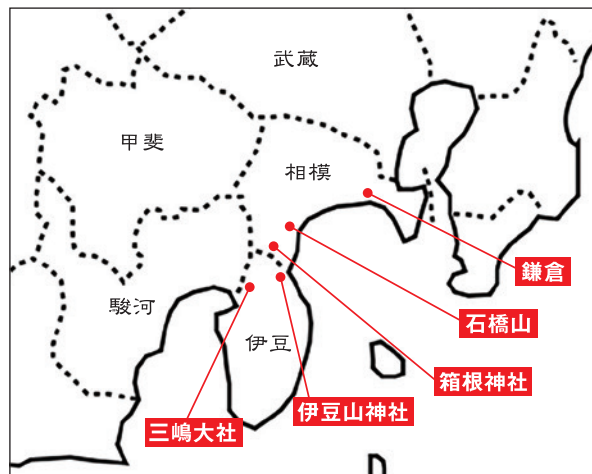

## 源平とその周辺

新村 衣里子  
元平塚市市民アナウンサー。『大磯町史11別編ダイジェスト版 おいその歴史』では中世の一部を担当。成蹊大学講師。

### 第2部 第73回 二所詣を終えて鎌倉へ

頼朝は不審に思った。使者は「由利維平が城を放棄して姿をくらました」と告げてきたが、本当だろうか。一方で橋公成(小鹿島公業)は討ち死にしたというが、真実は逆なのではないか。由利維平の方が亡くなって、公成が行方知れなくなったのではあるまいか。自分は両者の考え方をよく知悉しているの、そのように推察する。

さてもう一人の使者が、病が癒えたため伊豆の国府(静岡県三島市)に参上した。先に到着した使者と大体のところは同じ内容であった。違っていたのは、頼朝が気になっていた件である。やはり大河兼任が小鹿島を攻めた際に逃亡したのが橋公成であり、落命したのが由利維平だということであった。頼朝の考えた通りである。人々は、頼朝が御家人の性質を見極めて驚いた。

翌日。二所詣を済ませた頼朝は鎌倉へと戻る。この時に参詣の順路が今後変更されるということになった。というのも、伊豆山権現(熱海の伊豆山神社)に向かう途上の石橋山において、佐奈田(真田)与一と文三家安の墓のところで頼朝が彼らのことを思い出し、落涙してしまうからだ。与一は、頼朝が挙兵したばかりの頃の石橋山合戦で命を落とした武者で、岡崎義実の子である(第1部第7回に既述)。10年が

経った今、改めて頼朝は与一の死が惜しまれて、悲しいのであった。しかし参詣をするにあたって涙を流してしまうというのは憚られることであり、差し障りがあるという意見が先達から出た。こうして二所詣は以後、三島(三嶋大社・静岡県)、箱根、伊豆の順に進められることになった。

さて、「逐電した」と報じられていた橋公成が奥州から鎌倉に参上した。公成は焦っていた。なぜならば、大河兼任に攻められた末に逃亡した、という讒言が仲間によってなされたこと知ったからだ。死を怖れて逃げたわけではない。兼任に包囲された際、形勢を立て直さねばならないと考えたのだ。敵を攻略するための策を巡らせるために、ひとまずその場を退却しただけなのだ。それを、説明しなくてはならない——。この意図、理解してもらえるだろうか。