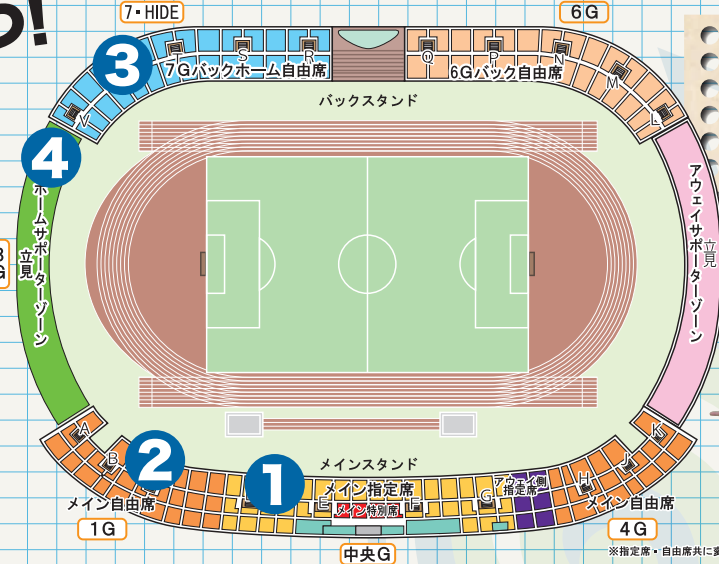

「お雛さま」ケーキ
2/27(土)~3/6(日)
¥2,000(税・サ込)
【ご予約・お問合せ】
ケーキショップ「ブルーベリー」TEL:0463-23-5112
お雛さまケーキ
お買い上げの方に
シュークリーム
1個プレゼント

1 観戦エリアを決めよう!

「ベルマーレを観に行こう!」と決まったのなら、まずはチケットの購入を。そこで大事なのが「観戦エリア」。観る場所によって試合の観え方はさまざま。それぞれに特長があり、楽しみ方も変わってきます!

大まかには4つ!

- ①メイン指定席
- ②メイン自由席
- ③7ゲート(自由席)
- ④ゴール裏(自由席)

①	大人 ¥4,700 小人 ¥1,800
②	大人 ¥3,100 小人 ¥1,000
③	大人 ¥2,600 小人 ¥800
④	大人 ¥2,400 小人 ¥700

※すべて税抜き価格です。
※前売一般の料金です。
※その他各種券料金はHPで。

IGARI MEMO

自由席の場合は開門前には並んだ方がイイかも! また、ビッグクラブとの対戦は売り切れ必至なので早めの購入を!