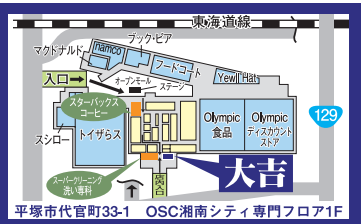

ちろん、地元企業でもあるPILOT社製の万年筆は、特に強化対象商品として買取るといって漆塗り、蒔絵タイプの物であれば尚さら期待も大きい。査定は無料、ぜひこの機会をお見逃しなく。

**買取大吉**  
DAIKICHI  
OSC湘南シティ店  
☎0120-550-219  
営業時間) 10:00~19:00 年中無休  
※古物営業法に基づき、ご来店の際は身分証明書(運転免許証・保険証)をご持参ください