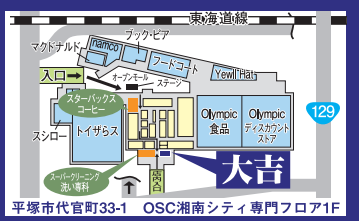

プレゼント
インフォ

プロオーケストラの演奏を劇場で
ペアチケットを5組に読者プレゼント

4/30(土)神奈川フィル よこすか公演

県内の小中学校で行われる移動音
楽教室やテレビ出演などでも知ら
れる公益財団法人 神奈川フィルハー
モニー管弦楽団。4月30日(土)には、
よこすか芸術劇場でのチャリティー
コンサートに出演する。
本公演の指揮は、同楽団の名譽指
揮者、現田茂夫氏が執り、コンサ
ートマスターは石田泰尚氏が務める。

**S席ペアチケットを
抽選で5組様に
プレゼント!**

お申し込みは、
湘南ケーブルネットワーク
☎0120-121-302
(9:30~18:00)
4/18(月)締め切り

神奈川フィル よこすか公演
2016年4月30日(土)
開場/午後2:00 開演/午後3:00
よこすか芸術劇場
演奏予定曲目
ガーシュイン/ラプソディー・イン・ブルー
モリコーネ/ニュー・シネマ・パラダイス
ラヴェル/ボレロ 他
※演奏予定曲目は場合により、変更となる場合がございます。
チケット料金 S席:4,000円 A席:3,000円 B席:1,000円
※未就学児入場不可
チケット販売 横須賀芸術劇場
電話予約センター:☎046-823-9999

チケットプレゼント

湘南ベルマーレホームゲーム
対大宮アルディージャ観戦チケット
2組4名様にプレゼント!
ShonanBMWスタジアム平塚で4/6(水)
に開催される「ヤマザキナビスコカップ
グループステージ第3節 湘南対大宮」(19時
キックオフ)のM自由席チケットを抽選で
読者2組4名様にプレゼントします。

応募方法
ハガキまたはメール本文に
①〒住所②氏名③年齢④性別⑤購読されて
いる新聞名⑥本紙の入手先⑦本紙へのご
意見を明記の上、ハガキは
【〒259-1217平塚市長持203-4 (株)湘南
ジャーナル社「湘南ベルマーレホームゲ
ム(大宮)」係】まで、メールは
【toko@shonan-journal.com】までご応募く
ださい。(件名に「湘南ベルマーレホーム
ゲームチケットプレゼント(大宮)」を明記)
3/29(火)締め切り。翌日発送。
※個人情報には本企画以外に使用致しません。
当選者の発表は発送をもって代えさせてい
たします。

INFORMATION

発行エリア
平塚市・大磯町・二宮町
毎週金曜日105,500部発行
(ポスティング配布&店舗・施設置き)
株式会社湘南ジャーナル社
神奈川県平塚市長持203-4
TEL:0463-33-2585
FAX:0463-33-2574
info@shonan-journal.com
発行責任者:徳永純一
編集長:櫻井雅之
配布に関するお問い合わせ
有限会社ミッド
TEL:0463-35-0311 (月-金 9時-17時)

商品券・ビール券
旅行券・切手・ハガキ
高価お買取り!
金 プラチナ
お売りください!
切れたネックレス、
石が取れた指輪なども
大歓迎
査定無料 地元で創業20年!
信頼と実績のお店
金貨・プラチナコイン・メダルも高価買取り!
チケットキング平塚店
まずお電話を!! ☎0463-25-1213
平塚市北口そば
平塚市宝町6-6
定休日:日曜・祝日
平日営業10時~18時
(土曜のみ15時まで)
チケットキング平塚店ご案内 検索

えらべる 保険 ショップ 中原本店
土曜・日曜
営業しています。
保険相談
受付中
☎0463-33-1375
営業時間: 9:00~17:00
定休日: 水曜、祝日
運営募集代理店: 有限会社ミヤシロ
神奈川県平塚市中原 2-16-6 サンシャインIII平塚 1F

4月7日オープン!! 毎日楽しい!どの時間も楽しい!
最高のコストパフォーマンスと楽しい食事!
4月7日ディナータイムよりオープンいたします!
熟成肉登場!!
ステーキ食べるなら
平塚 Lotta で!!
ランチ・カフェ
タイムではそば粉
100%のガレット
メイン料理を頼んで待ってる間は、サラダ・カレー・スープが食べ放題!
~ ランチタイムからバータイムまでコンセプトが変わる! ~
LUNCH 11:30~14:00 (L.O13:45) コスバ最高! そば粉100%の本格食事ガレット!
CAFE 14:30~17:00 (L.O16:45) Lottaにパティシエ登場!パティシエが作る本格デザート。
DINNER 17:00~23:00 (L.O22:45) 美味しいお肉がガッツリ!平塚の肉!熟成肉にロブスターをカリフォルニアスタイルの食事で。
BAR 23:00~26:00 豊富なお酒の種類が揃うスタイリッシュな店内はカリフォルニアのバーのような雰囲気!
OPEN割引チケット 500円割引 (有効期限5月末) / 500円割引 (有効期限5月末) / 1000円割引 (有効期限5月末)
予約 0463-51-6868 定休日:水曜日
Cafe & Bar Lotta
カフェアンドバーロッタ
平塚市明石町6-2 エムズ湘南 2F