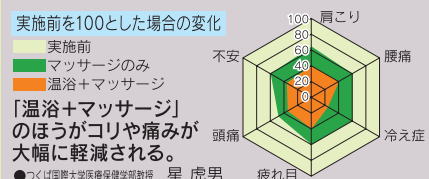

春キャベツのスパゲッティ 800円 ホテルイカと菜の花の酢みそあえ 520円
新じゃがと鶏肉のニンニクバター 540円 さわらの柚子味噌焼き 555円

マッサージだけより 温泉・サウナ後の マッサージが効果大!

●つくば国際大学医療保健学部教授 星 虎男
全員が国家資格を保有