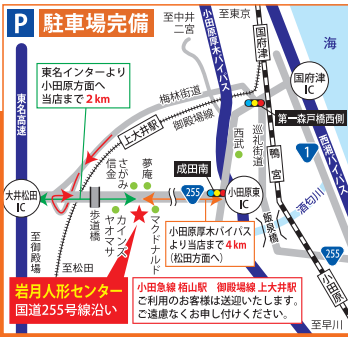

ショップインフォ

初節句を迎える男の子に 思いを込めて鎧・兜を贈ります

五月人形展 開催中!!

小田原厚木バイパス小田原東ICより、松田方面へおよそ4kmにある「岩月人形センター」では、現在五月人形展が開催中だ。同店は県下最大級を誇る100坪のフロアで種類も豊富な節句人形を展示。中でもNHK大河ドラマで人気の真田幸村をモチーフにした兜など、甲冑師と打ち合わせを繰り返し、細部に至るまで製作にこだわった「武将もの」が人気を集めている。なお、鎧・兜・飾り台・屏風セットをお買い上げの方には豪華プレゼントも。全国無料配送あり。詳しくはお問合せを。

大河ドラマ「真田丸」で話題の真田モテルご両家の家紋旗を一緒に飾りください

まごころこめて...節句人形専門店 岩月人形センター 国道255号線沿い 神奈川県足柄上郡大井町上大井111 5月4日まで無休 AM9:30~PM6:30 TEL 0463-82-3700

ショップインフォ

平塚駅北口駅前 徒歩1分! 車の場合、買取り成立で駐車代1時間サービス

ダイヤや色石は専門店へ

身の回りにある不必要な貴金属、少しでも高く処分しませんか?