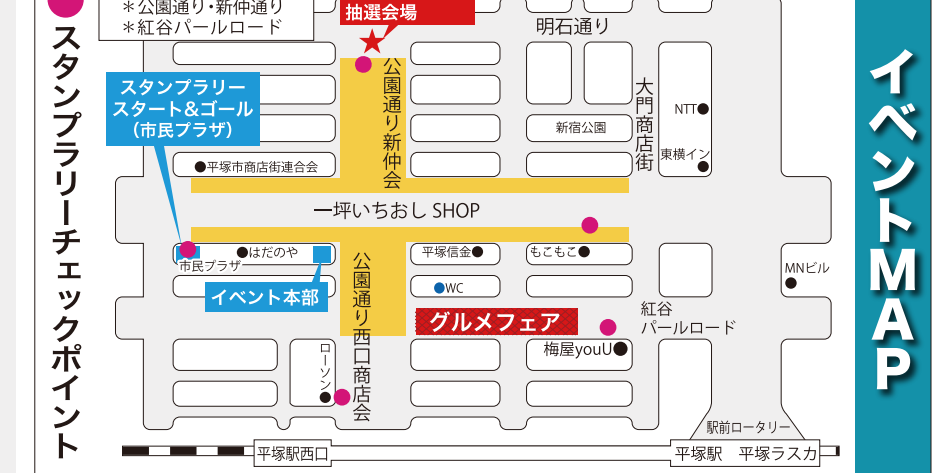

片野屋
衣料のコンシェルジュ、選びやすい買いやすいお店です
平塚市紅谷町11-14 ☎0463-22-0150

湘南ビューティー カレッジ
学生が勉強したネイル技術をお気軽にお試しください
平塚市明石町24-3 ☎0463-27-2105

有ヤマク陶器店
昭和20年・30年代の食器の数々を処分値で販売します
平塚市紅谷町3-10-1503 ☎0463-23-8502

アートギャラリー 能勢
エッ!葉っぱから芽が出て、どんどん成長していきます
平塚市明石町25-5 ☎0463-21-0043

本格中国料理 三笠
チャーハン・麺類・一品料理等皆様に大好評頂いております
平塚市明石町11-11 ☎0463-23-9222

住まいのリフォーム ひらつかアスカ
浄水も水道水も出るピカイチ浄水器。5年保証はこれだけ!
平塚市錦町20-8 ☎0463-23-8918

有加藤金物店
研ぎ好評承り中!高級包丁特売!と姉ちゃん開発のフキン
平塚市明石町24-33-104 ☎0463-21-3497

(株)サン・ライフ サカエヤ仏壇店
故人のローソクシリーズ大好評!新商品も入荷しています
平塚市明石町25-1 ☎0463-21-0150

特別協賛：神奈川中央交通(株) 協賛：成瀬産業(株)、やまと豚のフリーデン、湘南ケーブルネットワーク(株)、生活の道具 なべや、(株)メガネのマキノ、相州長屋 湘南平塚店、湘南平塚モータースクール、(有)山鉄総本店、(株)トキワヤ、都市開発コンサルタント(株)、(株)梅屋、(有)鳥仲商店、平塚信用金庫、(株)サン・ライフ サカエヤ仏壇店、(株)片野屋、大塚会計事務所、ライオン商事(株)、野村證券(株)平塚支店、高久製パン、アクアクララ南関東、(株)五光 小田原店、(株)湘南ウィル、(株)白石興業、丸善清水(株)、レントオール平塚、(株)門倉組、加藤さんちの牧場、しまむらストア、(株)特別警備保障、きらら美容室、江南交通(株)、平塚八幡宮、食品ストア ひらい、株式会社みづほ野、防災無線の桜田商事、(株)田中紙店、湘南百番寄席、住まいのリフォーム ひらつかアスカ、(株)木村植物園 ガーデン倶楽部、学校法人 清水学園、ミッド、(株)谷地工務店、菓子司 杵若、(株)金子電機空調、フラワーショップ はなまさ、(株)高橋工務店、山協印刷(株)、ヤマク陶器店、平塚地区食品衛生協会、神鋼産業(株)、モスバーガー平塚パールロード店、肉の石川・キッチン伊志川、(株)川合工業所、川口金属(株)、(有)和田保険事務所、(株)葦、日本堂仏具店、セブンイレブン平塚駅北口店、(株)スズヤ薬局、創英ゼミナール、税理士法人湘南、(株)メディカルライフケア、(株)添田土地、八花企画(株)、小林運輸(株)、(株)モトヨシ 塗料工事・販売、(株)創新工業、(有)丸文建材、(有)小野モーター商会、JA 湘南、(株)不二家平塚工場、(株)湘南ジャーナル社(順不同)

お買い物券が当たる! 抽選会開催
商業まつりでは、当日出店しているお店で使える「お買い物券」(500円分)が当たる抽選会を実施する。当選本数は200本。右の抽選券で1枚につき1回抽選できる。抽選会場は公園通り新仲会北側(上記マップ★マーク)で11時から15時まで。なくなり次第終了となるのでお早めに。

第11回 平塚商業まつり 抽選券
第11回 平塚商業まつり 抽選券

新卒・第二新卒も大歓迎!! 同時募集
貸切バス タクシー乗務員 募集!
当社は貸切バス事業者安全性評価認定制度の認定を受けています。
お電話又は、メールにてお気軽にお問い合わせください。
0463-55-1515
k_info@youbus.co.jp
神田交通株式会社
〒254-0082 平塚市東豊田531-37 FAX 0463-55-5500

中学制服 展示・予約会開催!
マルクの制服 **ここがポイント!**
男子通学服
丸洗いOK! 風合いもさわやか!
形態安定肩パット! 型くずれ防止!
サイズアップ! 安心の3年間無料!
女子通学服
丸洗いOK! いつでも清潔です!
プリーツ加工! 雨の日も安心!
上衣の袖出し! 伸ばせて3年間無料!
卒業式用 (クリーニング不要) レンタル服サービス
卒業式用 (クリーニング不要) プレジャー 1,080円より
レンタル服サービス フォーマルセット 3,240円より
豊富なデザインからお選び頂けます!!
OSK湘南シティ2F 湘南制服 マルク
0463-24-1109
【営業時間】11:00~20:00
駐車有り(3時間無料)
マルク平塚 検索