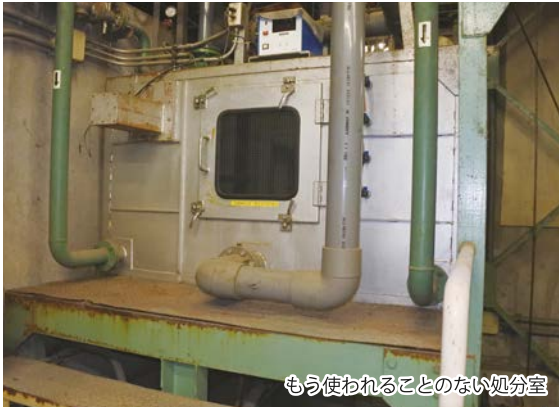

湘南ジャーナル

NEWS, CULTURE, INFORMATION, LIFESTYLE & YOUR LOCALISM

もう使われることのない処分室

譲渡会の様子

動物のために良い環境をど願う岩屋さん

平成31年4月の開設を目指す。

県では新しいセンターに殺処分室は作らず、さらなる動物愛護に取り組む「生かすための施設」にしたいと考えている。具体的には、個室を中心とした飼育室など動物が快適に過ごせるような環境を整備すると共に、子どもたちが動物のいのちの大切さを学べ、ボランティアが活動しやすい施設を作りたい。そうした取り組みへの理解が広がるようにと、県は約11億円の建設費用を寄附で集めることを目指し、「神奈川県動物保護センター建設基金」への協力を呼びかけている。